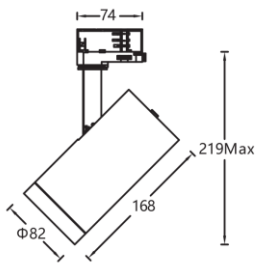

产品系列: Mol / 导轨射灯

项目名称:

灯具型号: MML40124

产品编号:

产品描述

色温: 2700K/3000K/3500K/4000K

光束角: 12°/18°/25°/36°/48°/55°

显色性: Ra 95

色容差: 2 SDCM

功率: 24W

输入电压: 220 - 240V ~ 50/60Hz

控制模式: 内置旋钮调光 (调光范围 0-100%)

产品颜色: 黑色(MBK) / 白色 (MWT)

安装方式: 五线三回路导轨式

产品材质: 高纯度压铸铝灯身

光源类型: LED (COB)

表面工艺: 采用防腐静电喷涂技术

角度调节: 水平 0-360°, 垂直 0-90°

LED 寿命: >50000h-L70/B10

产品配件

MP1-85
蜂窝网

MB1-85
柔光片

MB2-85
拉伸片

MP4-85
遮光四叶片