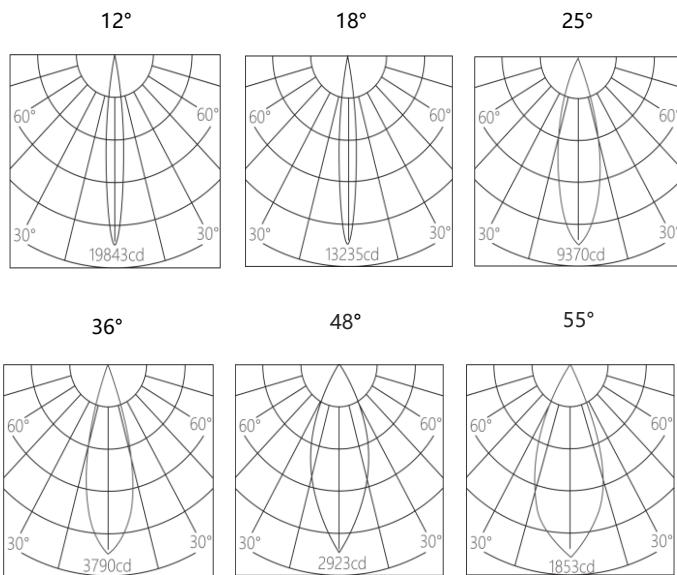

产品描述

色温: 2700K/3000K/3500K/4000K

光束角: 12°/18°/25°/36°/48°/55°

显色性: Ra 95

色容差: 2 SDCM

功率: 24W

输入电压: 220 - 240V ~ 50/60Hz

控制模式: 内置旋钮调光 (调光范围 0-100%)

产品颜色: 黑色(MBK) / 白色 (MWT)

安装方式: 五线三回路导轨式

产品材质: 高纯度压铸铝灯身

光源类型: LED (COB)

表面工艺: 采用防腐静电喷涂技术

角度调节: 水平 0-360°, 垂直 0-90°

LED 寿命: >50000h-L70/B10