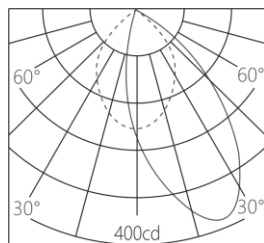

产品系列: Cimi / 嵌入式射灯

项目名称:

灯具型号: MCD0110W

产品编号:

产品描述

Wallwash

色 温: 3000K/4000K

光 束 角: 洗墙

显 色 性: Ra 97

色 容 差: 3 SDCM

功 率: 10W

输入电压: DC 24V

控制模式: 0-10V 调光

产品颜色: 黑色 (MBK) /白色 (MWT)

开孔尺寸: 140×37mm

安装方式: 嵌入式安装

产品材质: 高纯度压铸铝灯体

光源类型: LED (SMD)

表面工艺: 采用防腐静电喷涂技术

LED 寿命: >50000h-L70/B10

产品配件