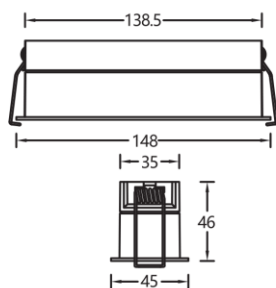

产品系列: Cimi / 嵌入式射灯

项目名称:

灯具型号: MCD0110W

产品编号:

产品描述