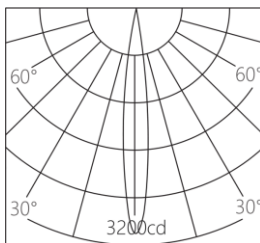

### 产品描述

色温: 3000K/4000K

光束角: 6°-40°

显色性: Ra 92

色容差: 3 SDCM

功率: 6W

输入电压: DC 12V/350mA Max

控制模式: 0-10V 调光

产品颜色: 黑色(YB)

开孔尺寸: 50mm

安装方式: 嵌入式安装

产品材质: 一体化铝合金灯体

光源类型: LED (SMD)

表面工艺: 阳极氧化

角度调节: 水平 0°~360°, 垂直 0°~30°

LED 寿命: >50000h-L70/B10

6°

40°