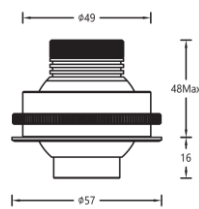

### 产品描述

色温: 3000K/4000K

光束角: 6°-40°

显色性: Ra 92

色容差: 3 SDCM

功率: 6W

输入电压: DC 12V/350mA Max

控制模式: 0-10V 调光

产品颜色: 黑色(YB)

开孔尺寸: 50mm

安装方式: 嵌入式安装

产品材质: 一体化铝合金灯体

光源类型: LED (SMD)

表面工艺: 阳极氧化

角度调节: 水平 0°~360°, 垂直 0°~30°

LED 寿命: >50000h-L70/B10