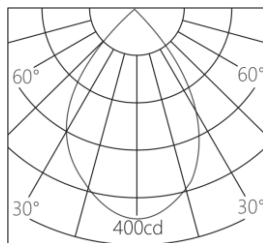

### 产品描述

色温: 3000K/4000K

光束角: 6°-40°

显色性: Ra 92

色容差: 3 SDCM

功率: 6W

输入电压: DC 12V/350mA Max

控制模式: 0-10V 调光

产品颜色: 黑色(YB)

开孔尺寸: 50mm

安装方式: 嵌入式安装

产品材质: 一体化铝合金灯体

光源类型: LED (SMD)

表面工艺: 阳极氧化

角度调节: 水平 0°~360°, 垂直 0°~30°

LED 寿命: >50000h-L70/B10

6°

40°