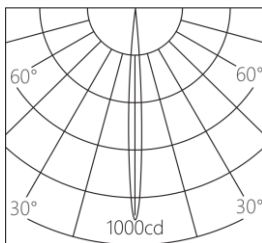

色温: 3000K/4000K

光束角: 6°-30°

显色性: Ra 97

色容差: 3 SDCM

功率: 3W

输入电压: DC 3V/700mA Max

控制模式: 0-10V 调光

产品颜色: 黑色(YB)

开孔尺寸: 35mm

安装方式: 嵌入式安装

产品材质: 一体化铝合金灯体

光源类型: LED (SMD)

表面工艺: 阳极氧化

角度调节: 水平 0°~360°, 垂直 0°~22°

LED 寿命: >50000h-L70/B10

6°

30°