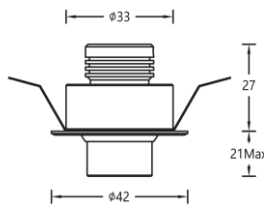

产品系列: Cimi / 嵌入式射灯

项目名称:

灯具型号: MCD0103T-TQ

产品编号:

产品描述