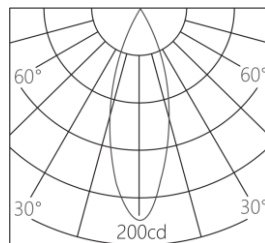

色温: 3000K/4000K

光束角: 6°-30°

显色性: Ra 97

色容差: 3 SDCM

功率: 3W

输入电压: DC 3V/700mA Max

控制模式: 0-10V 调光

产品颜色: 黑色(YB)

开孔尺寸: 35mm

安装方式: 嵌入式安装

产品材质: 一体化铝合金灯体

光源类型: LED (SMD)

表面工艺: 阳极氧化

角度调节: 水平 0°~360°, 垂直 0°~22°

LED 寿命: >50000h-L70/B10

6°

30°