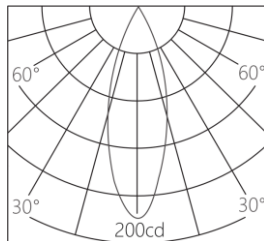

产品系列: Cimi / 嵌入式射灯

项目名称:

灯具型号: MCD0103T-LS

产品编号:

产品描述

6°

30°

色温: 3000K/4000K

光束角: 6°-30°

显色性: Ra 97

色容差: 3 SDCM

功率: 3W

输入电压: DC 3V/700mA Max

控制模式: 0-10V 调光

产品颜色: 黑色(YB)

开孔尺寸: 35mm

安装方式: 嵌入式安装

产品材质: 一体化铝合金灯体

光源类型: LED (SMD)

表面工艺: 阳极氧化

角度调节: 水平 0°~360°, 垂直 0°~22°

LED 寿命: >50000h-L70/B10

产品配件