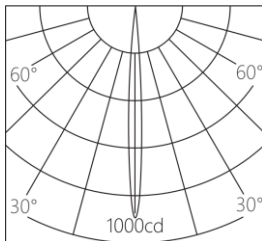

产品系列: Cimi / 嵌入式射灯

项目名称:

灯具型号: MCD0103T-LS

产品编号:

产品描述

6°

30°

色温: 3000K/4000K

光束角: 6°-30°

显色性: Ra 97

色容差: 3 SDCM

功率: 3W

输入电压: DC 3V/700mA Max

控制模式: 0-10V 调光

产品颜色: 黑色(YB)

开孔尺寸: 35mm

安装方式: 嵌入式安装

产品材质: 一体化铝合金灯体

光源类型: LED (SMD)

表面工艺: 阳极氧化

角度调节: 水平 0°~360°, 垂直 0°~22°

LED 寿命: >50000h-L70/B10

产品配件