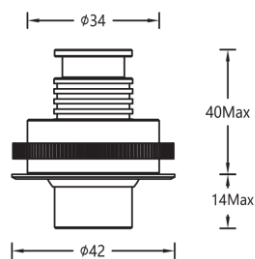

产品系列: Cimi / 嵌入式射灯

项目名称:

灯具型号: MCD0103T-LS

产品编号:

产品描述