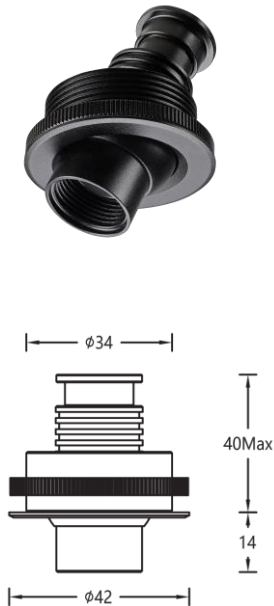

产品系列: Cimi / 嵌入式射灯

项目名称:

灯具型号: MCD0103T-LH

产品编号:

产品描述

色 温: 3000K/4000K

光 束 角: 6°-30°

显 色 性: Ra 97

色 容 差: 3 SDCM

功 率: 3W

输入电压: DC 3V/700mA Max

控制模式: 0-10V 调光

产品颜色: 黑色(YB)

开孔尺寸: 35mm

安装方式: 嵌入式安装

产品材质: 一体化铝合金灯体

光源类型: LED (SMD)

表面工艺: 阳极氧化

角度调节: 水平 0°~360°, 垂直 0°~22°

LED 寿命: >50000h-L70/B10

6°

30°

产品配件

ME2500-24
恒压驱动器