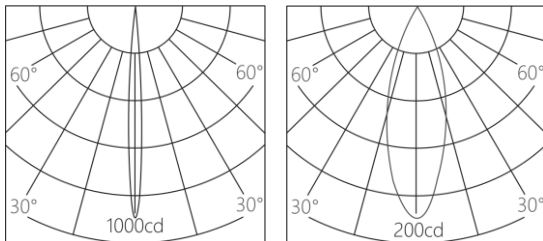

产品系列: Cimi / 嵌入式射灯

项目名称:

灯具型号: MCD0103T-LH

产品编号:

产品描述

色 温: 3000K/4000K

光 束 角: 6°-30°

显 色 性: Ra 97

色 容 差: 3 SDCM

功 率: 3W

输入电压: DC 3V/700mA Max

控制模式: 0-10V 调光

产品颜色: 黑色(YB)

开孔尺寸: 35mm

安装方式: 嵌入式安装

产品材质: 一体化铝合金灯体

光源类型: LED (SMD)

表面工艺: 阳极氧化

角度调节: 水平 0°~360°, 垂直 0°~22°

LED 寿命: >50000h-L70/B10

6°

30°

产品配件