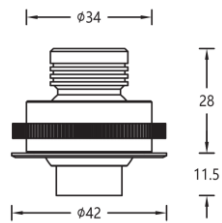

产品系列: Cimi / 嵌入式射灯

项目名称:

灯具型号: MCD0103F-L

产品编号: