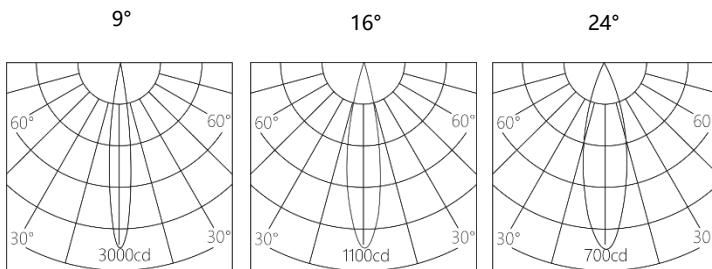

产品系列: Cimi / 嵌入式射灯

项目名称:

灯具型号: MCD0103F-L

产品编号:

产品描述

色温: 3000K/4000K

光束角: 9°/16°/24°

显色性: Ra 97

色容差: 3 SDCM

功率: 3W

输入电压: DC 3V/700mA Max

控制模式: 0-10V 调光

产品颜色: 黑色(YB)

开孔尺寸: 35mm

安装方式: 嵌入式安装

产品材质: 一体化铝合金灯体

光源类型: LED (SMD)

表面工艺: 阳极氧化

角度调节: 水平 0°~360°, 垂直 0°~22°

LED 寿命: >50000h-L70/B10

产品配件