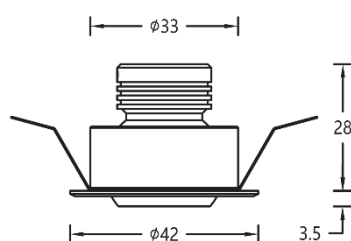

### 产品描述

色 温: 3000K/4000K

光 束 角: 9°/16°/24°

显 色 性: Ra 97

色 容 差: 3 SDCM

功 率: 3W

输入电压: DC 3V/700mA Max

控制模式: 0-10V 调光

产品颜色: 黑色(YB)

开孔尺寸: 35mm

安装方式: 嵌入式安装

产品材质: 一体化铝合金灯体

光源类型: LED (SMD)

表面工艺: 阳极氧化

角度调节: 水平 0°~360°, 垂直 0°~22°

LED 寿命: >50000h-L70/B10