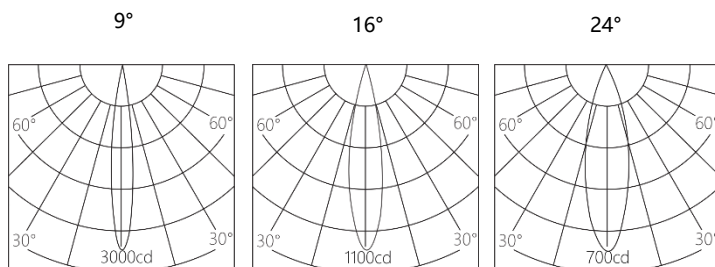

### 产品描述

色 温: 3000K/4000K

光 束 角: 9°/16°/24°

显 色 性: Ra 97

色 容 差: 3 SDCM

功 率: 3W

输入电压: DC 3V/700mA Max

控制模式: 0-10V 调光

产品颜色: 黑色(YB)

开孔尺寸: 35mm

安装方式: 嵌入式安装

产品材质: 一体化铝合金灯体

光源类型: LED (SMD)

表面工艺: 阳极氧化

角度调节: 水平 0°~360°, 垂直 0°~22°

LED 寿命: >50000h-L70/B10