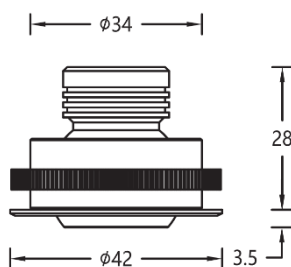

产品系列: Cimi / 嵌入式射灯

项目名称:

灯具型号: MCD0103E-L

产品编号: