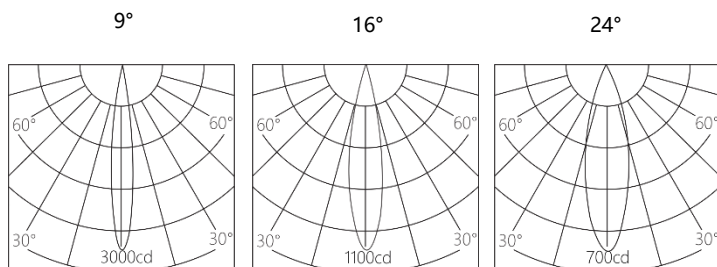

产品描述

色温: 3000K/4000K

光束角: 9°/16°/24°

显色性: Ra 97

色容差: 3 SDCM

功率: 3W

输入电压: DC 3V/700mA Max

控制模式: 0-10V 调光

产品颜色: 黑色(YB)

开孔尺寸: 35mm

安装方式: 嵌入式安装

产品材质: 一体化铝合金灯体

光源类型: LED (SMD)

表面工艺: 阳极氧化

角度调节: 水平 0°~360°, 垂直 0°~22°

LED 寿命: >50000h-L70/B10