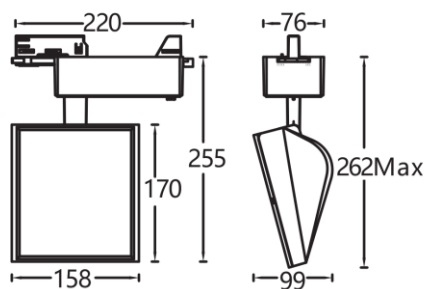

产品系列: Xul / 导轨洗墙灯

项目名称:

灯具型号: MXL40136

产品编号: