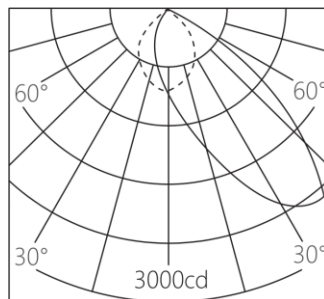

### 产品描述

色温: 3000K/4000K

光束角: 洗墙

显色性: Ra 95

色容差: 2 SDCM

功率: 36W

输入电压: 220 - 240V ~ 50/60Hz

控制模式: 内置旋钮调光 (调光范围 0-100%)