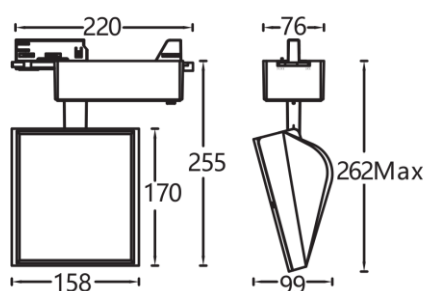

产品系列: Xul / 导轨洗墙灯

项目名称:

灯具型号: MXL40128

产品编号: