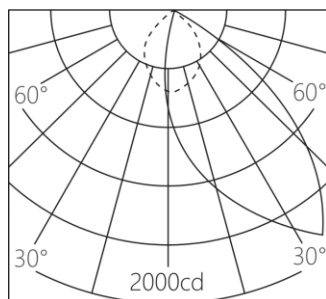

### 产品描述

色温: 3000K/4000K

光束角: 洗墙

显色性: Ra 95

色容差: 2 SDCM

功率: 28W

输入电压: 220 - 240V ~ 50/60Hz

控制模式: 内置旋钮调光 (调光范围 0-100%)