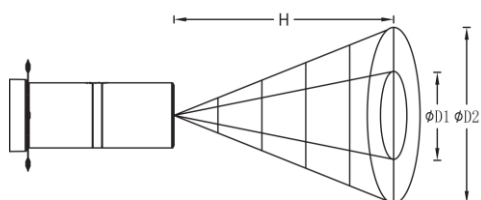

产品系列: Zac / 导轨截光灯/切光灯

项目名称:

灯具型号: MZL40124

产品编号:

Min		
H(m)	E(lx)	D1(m)
1	4420	0.30
2	1105	0.60
3	491	0.90
4	276	1.20
5	177	1.50

Max		
H(m)	E(lx)	D2(m)
1	3850	0.46
2	963	0.92
3	428	1.38
4	241	1.84
5	154	2.30

安装方式: 五线三回路导轨式

产品材质: 高纯度压铸铝灯体

光源类型: LED (COB)

表面工艺: 采用防腐静电喷涂技术

角度调节: 水平 0-360°, 垂直 0-90°

LED 寿命: >50000h-L70/B10

方形

圆形