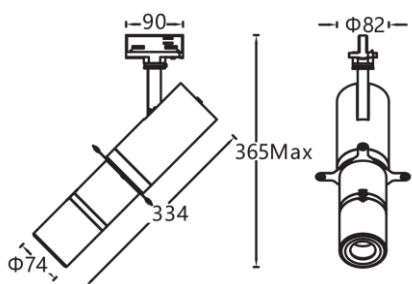

产品系列: Zac / 导轨截光灯/切光灯

项目名称:

灯具型号: MZL40124

产品编号:

Min		
H(m)	E(lx)	D1(m)
1	4420	0.30
2	1105	0.60
3	491	0.90
4	276	1.20
5	177	1.50

Max		
H(m)	E(lx)	D2(m)
1	3850	0.46
2	963	0.92
3	428	1.38
4	241	1.84
5	154	2.30

产品描述

色温: 3000K/4000K

显色性: Ra 95

色容差: 符合标准要求

功率: 24W

输入电压: 220 - 240V ~ 50/60Hz

控制模式: 内置旋钮调光 (调光范围 0-100%)

产品颜色: 黑色 (MBK) /白色 (MWT)

安装方式: 五线三回路导轨式

产品材质: 高纯度压铸铝灯体

光源类型: LED (COB)

表面工艺: 采用防腐静电喷涂技术

角度调节: 水平 0-360°, 垂直 0-90°

LED 寿命: >50000h-L70/B10

方形

圆形