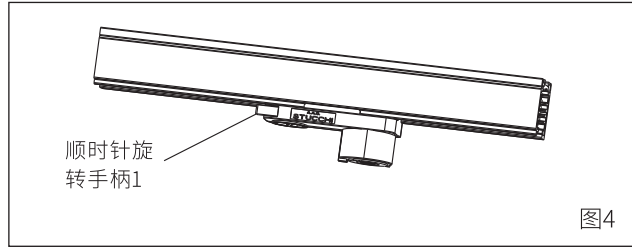

Mayalit

安装说明

INSTALLATION INSTRUCTIONS

Akbal 阿克勃
LED导轨射灯

致用户：感谢您购买我们的产品！使用前请仔细阅读此说明书并妥善保管，以备参考！

为了保障安全施工，请在各项工作开始前一定要确认如下重要事项！	
⚠警告：错误使用的话，有可能会造成人身事故。⚠注意：错误使用的话，可能会导致物质损害。	
🚫：禁止事项 ⚠：遵守事项	
在安装前	<p>此产品为常用环境的室内专用灯具，下列使用环境条件不可使用。 (掉落·触电·火灾的风险)</p> <ul style="list-style-type: none"> ●环境温度-10°C以下40°C以上 ●无法承受灯具重量的天花板 ●潮湿场所，湿度≥80%PH ●粉尘，腐蚀性气体发生的地方 ●天花板上绝热施工的地方 <p>●在空调口或风口的地方</p> <ul style="list-style-type: none"> ●倾斜·凹凸天花板 ●阳光直射的场所 ●震动，冲击的地方 ●室外 <p>对于使用环境的判断有困难的情况，请与我司客服部联系。</p>
灯具布线	<ul style="list-style-type: none"> ●请务必持有相关资格证书工程人员安装。(出现安全事故的风险) ●接入电压请勿超出：220V~(±10%)，频率50Hz。 ●照明线路和其他动力线路(如空调或大功率电动设备)分开布线。
灯具安装	<ul style="list-style-type: none"> ●维护、安装灯具之前，确认电源已被切断，确认接线正确后，方可打开电源。(触电的风险) ●请不要将灯具分解或改造。(触电·火灾·掉落、故障的风险) ●确保产品周围至少有100mm的空间。(着火的风险) ●点灯中、灭灯后，灯具处于高温状态，请勿触碰灯具。(烫伤的风险) ●请勿湿手操作安装。(触电的风险)
	<ul style="list-style-type: none"> ●本产品实际功率在标称功率的90%~110%之间。(施工布线须考虑电线的负载电流承载能力) ●灯具安装区域天花板的受力点必须大于灯具重量的4倍以上。(掉落、故障的风险) ●该灯使用不能违反任何防火法规。(火灾的风险) ●非用户替换光源：此灯具内的光源应由制造商或其服务代理商或有类似资格的人来更换。(产品故障的风险) ●如果感觉到烟和异味等异常的情况，请马上切断电源，咨询施工方。(火灾的风险)
※灯具发生异常现象时，请迅速切断电源，并与我司客服部联系或由专业资格人员检查维修更换。	

Mayalit·玛雅博物馆照明品牌

Mayalit·玛雅 博物馆照明品牌 | www.mayalit.com
地址：广东省惠州市水口东江工业区祥和西路A17号
电话：0752-5333037

灯具安装说明

1. 本产品配用Mayalit·玛雅品牌导轨(图1)或使用在其它公司品牌具有兼容性的导轨上，配用导轨参数：输入电压：AC 220-240V 最大电流：16A 最大负载：3680W
2. 确定本产品的安装方案，确信有足够空间，且不影响房屋托梁，水管等设施；
3. 安装前请将手柄1调至图示位置(图2)；
4. 将接驳器侧面凸起筋条对准导轨上相应凹槽，然后将接驳器推入导轨槽内(图3)；

5. 顺时针旋转手柄1至卡死位置（图4）；
6. 调整档位调节旋钮，当指示箭头对准那个数字及那个档位被接通（图5）；
7. 灯具安装好后，灯体可水平旋转355°，垂直旋转90°（图6）；
8. 旋转调光旋钮，可按需要调节灯具亮度，调光范围4~100%（图6）；

9. 最大吊重示意图（图7）。

产品有害物质名称及含量

部件名称	有害物质					
	铅 (Pb)	汞 (Hg)	镉 (Cd)	六价铬 (Cr(VI))	多溴联苯 (PBB)	多溴二苯醚 (PBDE)
金属部件	×	○	○	○	○	○
塑胶部件	○	○	○	○	○	○
线缆组件	×	○	○	○	○	○
LED光源	○	○	○	○	○	○
PCBA组件	×	○	○	○	○	○