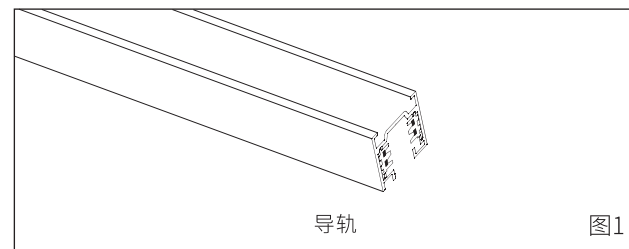

Mayalit

安装说明

INSTALLATION INSTRUCTIONS

Akbal 阿克勃
LED导轨射灯

致用户：感谢您购买我们的产品！使用前请仔细阅读此说明书并妥善保管，以备参考！

为了保障安全施工，请在各项工作开始前一定要确认如下重要事项！	
⚠警告：错误使用的话，有可能会造成人身事故。⚠注意：错误使用的话，可能会导致物质损害。	
🚫：禁止事项 ⚠：遵守事项	
在安装前	<p>此产品为常用环境的室内专用灯具，下列使用环境条件不可使用。 (掉落·触电·火灾的风险)</p> <ul style="list-style-type: none"> ●环境温度-10°C以下40°C以上 ●无法承受灯具重量的天花板 ●潮湿场所，湿度≥80%PH ●粉尘，腐蚀性气体发生的地方 ●天花板上绝热施工的地方 <p>●在空调口或风口的地方</p> <ul style="list-style-type: none"> ●倾斜·凹凸天花板 ●阳光直射的场所 ●震动，冲击的地方 ●室外 <p>对于使用环境的判断有困难的情况，请与我司客服部联系。</p>
灯具布线	<ul style="list-style-type: none"> ●请务必持有相关资格证书工程人员安装。(出现安全事故的风险) ●接入电压请勿超出：220V~(±10%)，频率50Hz。 ●照明线路和其他动力线路(如空调或大功率电动设备)分开布线。
灯具安装	<ul style="list-style-type: none"> ●维护、安装灯具之前，确认电源已被切断，确认接线正确后，方可打开电源。(触电的风险) ●请不要将灯具分解或改造。(触电·火灾·掉落、故障的风险) ●确保产品周围至少有100mm的空间。(着火的风险) ●点灯中、灭灯后，灯具处于高温状态，请勿触碰灯具。(烫伤的风险) ●请勿湿手操作安装。(触电的风险)
	<ul style="list-style-type: none"> ●本产品实际功率在标称功率的90%~110%之间。(施工布线须考虑电线的负载电流承载能力) ●灯具安装区域天花板的受力点必须大于灯具重量的4倍以上。(掉落、故障的风险) ●该灯使用不能违反任何防火法规。(火灾的风险) ●非用户替换光源：此灯具内的光源应由制造商或其服务代理商或有类似资格的人来更换。(产品故障的风险) ●如果感觉到烟和异味等异常的情况，请马上切断电源，咨询施工方。(火灾的风险)
※灯具发生异常现象时，请迅速切断电源，并与我司客服部联系或由专业资格人员检查维修更换。	

5. 顺时针旋转手柄1至卡死位置（图4）；
6. 调整档位调节旋钮，当指示箭头对准那个数字及那个档位被接通（图5）；
7. 灯具安装好后，灯体可水平旋转355°，垂直旋转90°（图6）；
8. 旋转调光旋钮，可按需要调节灯具亮度，调光范围4~100%（图6）；

9. 最大吊重示意图（图7）。

产品有害物质名称及含量

部件名称	有害物质					
	铅 (Pb)	汞 (Hg)	镉 (Cd)	六价铬 (Cr(VI))	多溴联苯 (PBB)	多溴二苯醚 (PBDE)
金属部件	×	○	○	○	○	○
塑胶部件	○	○	○	○	○	○
线缆组件	×	○	○	○	○	○
LED光源	○	○	○	○	○	○
PCBA组件	×	○	○	○	○	○