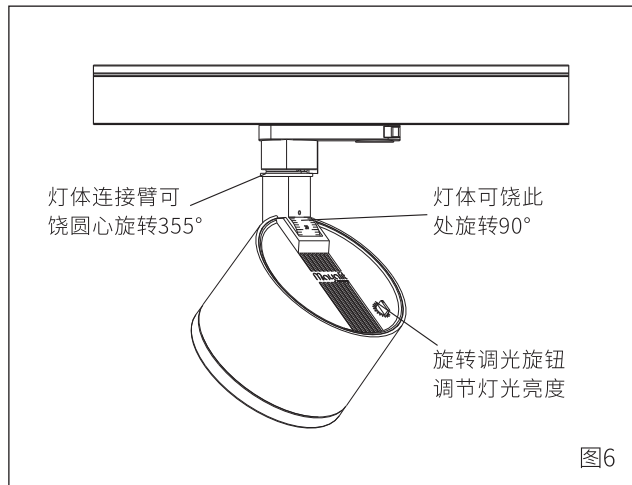

Mayalit

安装说明

INSTALLATION INSTRUCTIONS

Akbal 阿克勃
LED导轨射灯

致用户：感谢您购买我们的产品！使用前请仔细阅读此说明书并妥善保管，以备参考！

为了保障安全施工，请在各项工作开始前一定要确认如下重要事项！	
⚠警告：错误使用的话，有可能会造成人身事故。⚠注意：错误使用的话，可能会导致物质损害。	
🚫：禁止事项 ⚠：遵守事项	
在安装前	<p>此产品为常用环境的室内专用灯具，下列使用环境条件不可使用。 (掉落·触电·火灾的风险)</p> <ul style="list-style-type: none"> ●环境温度-10°C以下40°C以上 ●无法承受灯具重量的天花板 ●潮湿场所，湿度≥80%PH ●粉尘，腐蚀性气体发生的地方 ●天花板上绝热施工的地方 <p>●在空调口或风口的地方</p> <ul style="list-style-type: none"> ●倾斜·凹凸天花板 ●阳光直射的场所 ●震动，冲击的地方 ●室外 <p>对于使用环境的判断有困难的情况，请与我司客服部联系。</p>
灯具布线	<ul style="list-style-type: none"> ●请务必持有相关资格证书工程人员安装。(出现安全事故的风险) ●接入电压请勿超出：220V~(±10%)，频率50Hz。 ●照明线路和其他动力线路(如空调或大功率电动设备)分开布线。
灯具安装	<ul style="list-style-type: none"> ●维护、安装灯具之前，确认电源已被切断，确认接线正确后，方可打开电源。(触电的风险) ●请不要将灯具分解或改造。(触电·火灾·掉落、故障的风险) ●确保产品周围至少有100mm的空间。(着火的风险) ●点灯中、灭灯后，灯具处于高温状态，请勿触碰灯具。(烫伤的风险) ●请勿湿手操作安装。(触电的风险)
	<ul style="list-style-type: none"> ●本产品实际功率在标称功率的90%~110%之间。(施工布线须考虑电线的负载电流承载能力) ●灯具安装区域天花板的受力点必须大于灯具重量的4倍以上。(掉落、故障的风险) ●该灯使用不能违反任何防火法规。(火灾的风险) ●非用户替换光源：此灯具内的光源应由制造商或其服务代理商或有类似资格的人来更换。(产品故障的风险) ●如果感觉到烟和异味等异常的情况，请马上切断电源，咨询施工方。(火灾的风险)
※灯具发生异常现象时，请迅速切断电源，并与我司客服部联系或由专业资格人员检查维修更换。	

Mayalit·玛雅博物馆照明品牌

Mayalit·玛雅 博物馆照明品牌 | www.mayalit.com
地址：广东省惠州市水口东江工业区祥和西路A17号
电话：0752-5333037

灯具安装说明

1. 本产品配用Mayalit·玛雅品牌导轨(图1)或使用在其它公司品牌具有兼容性的导轨上，配用导轨参数：输入电压：AC 220-240V 最大电流：16A 最大负载：3680W
2. 确定本产品的安装方案，确信有足够空间，且不影响房屋托梁，水管等设施；
3. 安装前请将手柄1调至图示位置(图2)；
4. 将接驳器侧面凸起筋条对准导轨上相应凹槽，然后将接驳器推入导轨槽内(图3)；

5. 顺时针旋转手柄1至卡死位置（图4）；
6. 调整档位调节旋钮，当指示箭头对准那个数字及那个档位被接通（图5）；
7. 灯具安装好后，灯体可水平旋转355°，垂直旋转90°（图6）；
8. 旋转调光旋钮，可按需要调节灯具亮度，调光范围4~100%（图6）；

9. 最大吊重示意图（图7）。

产品有害物质名称及含量

部件名称	有害物质					
	铅 (Pb)	汞 (Hg)	镉 (Cd)	六价铬 (Cr(VI))	多溴联苯 (PBB)	多溴二苯醚 (PBDE)
金属部件	×	○	○	○	○	○
塑胶部件	○	○	○	○	○	○
线缆组件	×	○	○	○	○	○
LED光源	○	○	○	○	○	○
PCBA组件	×	○	○	○	○	○