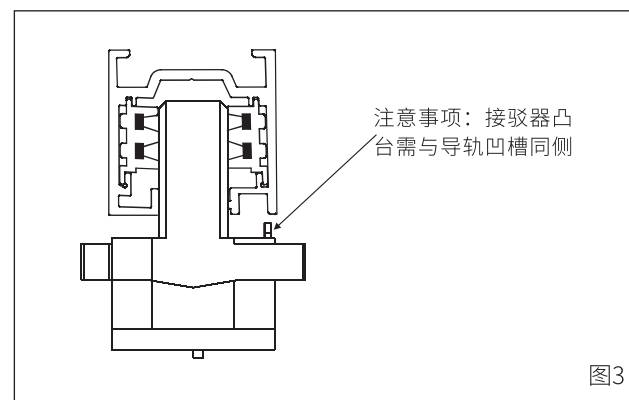

Mayalit

安装说明

INSTALLATION INSTRUCTIONS

Akbal 阿克勃
LED导轨射灯

致用户：感谢您购买我们的产品！使用前请仔细阅读此说明书并妥善保管，以备参考！

为了保障安全施工，请在各项工作开始前一定要确认如下重要事项！	
⚠警告：错误使用的话，有可能会造成人身事故。⚠注意：错误使用的话，可能会导致物质损害。	
🚫：禁止事项 ⚠：遵守事项	
在安装前	<p>此产品为常用环境的室内专用灯具，下列使用环境条件不可使用。 (掉落·触电·火灾的风险)</p> <ul style="list-style-type: none"> ●环境温度-10°C以下40°C以上 ●无法承受灯具重量的天花板 ●潮湿场所，湿度≥80%PH ●粉尘，腐蚀性气体发生的地方 ●天花板上绝热施工的地方 <p>●在空调口或风口的地方</p> <ul style="list-style-type: none"> ●倾斜·凹凸天花板 ●阳光直射的场所 ●震动，冲击的地方 ●室外 <p>对于使用环境的判断有困难的情况，请与我司客服部联系。</p>
灯具布线	<ul style="list-style-type: none"> ●请务必持有相关资格证书工程人员安装。(出现安全事故的风险) ●接入电压请勿超出：220V~(±10%)，频率50Hz。 ●照明线路和其他动力线路(如空调或大功率电动设备)分开布线。
灯具安装	<ul style="list-style-type: none"> ●维护、安装灯具之前，确认电源已被切断，确认接线正确后，方可打开电源。(触电的风险) ●请不要将灯具分解或改造。(触电·火灾·掉落、故障的风险) ●确保产品周围至少有100mm的空间。(着火的风险) ●点灯中、灭灯后，灯具处于高温状态，请勿触碰灯具。(烫伤的风险) ●请勿湿手操作安装。(触电的风险)
	<ul style="list-style-type: none"> ●本产品实际功率在标称功率的90%~110%之间。(施工布线须考虑电线的负载电流承载能力) ●灯具安装区域天花板的受力点必须大于灯具重量的4倍以上。(掉落、故障的风险) ●该灯使用不能违反任何防火法规。(火灾的风险) ●非用户替换光源：此灯具内的光源应由制造商或其服务代理商或有类似资格的人来更换。(产品故障的风险) ●如果感觉到烟和异味等异常的情况，请马上切断电源，咨询施工方。(火灾的风险)
※灯具发生异常现象时，请迅速切断电源，并与我司客服部联系或由专业资格人员检查维修更换。	

Mayalit·玛雅博物馆照明品牌

Mayalit·玛雅 博物馆照明品牌 | www.mayalit.com
地址：广东省惠州市水口东江工业区祥和西路A17号
电话：0752-5333037

灯具安装说明

1. 本产品配用Mayalit·玛雅品牌导轨(图1)或使用在其它公司品牌具有兼容性的导轨上，配用导轨参数：输入电压：AC 220-240V 最大电流：16A 最大负载：3680W
2. 确定本产品的安装方案，确信有足够空间，且不影响房屋托梁，水管等设施；
3. 安装前请将手柄1调至图示位置(图2)；
4. 将接驳器侧面凸起筋条对准导轨上相应凹槽，然后将接驳器推入导轨槽内(图3)；

5. 顺时针旋转手柄1至卡死位置（图4）；
6. 调整档位调节旋钮，当指示箭头对准那个数字及那个档位被接通（图5）；
7. 灯具安装好后，灯体可水平旋转355°，垂直旋转90°（图6）；
8. 旋转调光旋钮，可按需要调节灯具亮度，调光范围4~100%（图6）；

9. 最大吊重示意图（图7）。

产品有害物质名称及含量

部件名称	有害物质					
	铅 (Pb)	汞 (Hg)	镉 (Cd)	六价铬 (Cr(VI))	多溴联苯 (PBB)	多溴二苯醚 (PBDE)
金属部件	×	○	○	○	○	○
塑胶部件	○	○	○	○	○	○
线缆组件	×	○	○	○	○	○
LED光源	○	○	○	○	○	○
PCBA组件	×	○	○	○	○	○