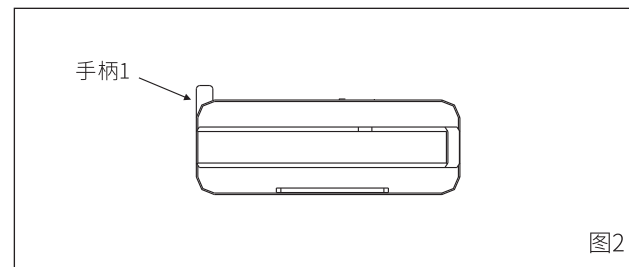

Mayalit

安装说明

INSTALLATION INSTRUCTIONS

Akbal 阿克勃
LED导轨射灯

致用户：感谢您购买我们的产品！使用前请仔细阅读此说明书并妥善保管，以备参考！

为了保障安全施工，请在各项工作开始前一定要确认如下重要事项！	
⚠警告：错误使用的话，有可能会造成人身事故。⚠注意：错误使用的话，可能会导致物质损害。	
🚫：禁止事项 ⚠：遵守事项	
在安装前	<p>此产品为常用环境的室内专用灯具，下列使用环境条件不可使用。 (掉落·触电·火灾的风险)</p> <ul style="list-style-type: none"> ●环境温度-10°C以下40°C以上 ●无法承受灯具重量的天花板 ●潮湿场所，湿度≥80%PH ●粉尘，腐蚀性气体发生的地方 ●天花板上绝热施工的地方 <p>●在空调口或风口的地方</p> <ul style="list-style-type: none"> ●倾斜·凹凸天花板 ●阳光直射的场所 ●震动，冲击的地方 ●室外 <p>对于使用环境的判断有困难的情况，请与我司客服部联系。</p>
灯具布线	<ul style="list-style-type: none"> ●请务必持有相关资格证书工程人员安装。(出现安全事故的风险) ●接入电压请勿超出：220V~(±10%)，频率50Hz。 ●照明线路和其他动力线路(如空调或大功率电动设备)分开布线。
灯具安装	<ul style="list-style-type: none"> ●维护、安装灯具之前，确认电源已被切断，确认接线正确后，方可打开电源。(触电的风险) ●请不要将灯具分解或改造。(触电·火灾·掉落、故障的风险) ●确保产品周围至少有100mm的空间。(着火的风险) ●点灯中、灭灯后，灯具处于高温状态，请勿触碰灯具。(烫伤的风险) ●请勿湿手操作安装。(触电的风险)
	<ul style="list-style-type: none"> ●本产品实际功率在标称功率的90%~110%之间。(施工布线须考虑电线的负载电流承载能力) ●灯具安装区域天花板的受力点必须大于灯具重量的4倍以上。(掉落、故障的风险) ●该灯使用不能违反任何防火法规。(火灾的风险) ●非用户替换光源：此灯具内的光源应由制造商或其服务代理商或有类似资格的人来更换。(产品故障的风险) ●如果感觉到烟和异味等异常的情况，请马上切断电源，咨询施工方。(火灾的风险)
※灯具发生异常现象时，请迅速切断电源，并与我司客服部联系或由专业资格人员检查维修更换。	

5. 顺时针旋转手柄1至卡死位置（图4）；
6. 调整档位调节旋钮，当指示箭头对准那个数字及那个档位被接通（图5）；
7. 灯具安装好后，灯体可水平旋转355°，垂直旋转90°（图6）；
8. 旋转调光旋钮，可按需要调节灯具亮度，调光范围4~100%（图6）；

9. 最大吊重示意图（图7）。

产品有害物质名称及含量

部件名称	有害物质					
	铅 (Pb)	汞 (Hg)	镉 (Cd)	六价铬 (Cr(VI))	多溴联苯 (PBB)	多溴二苯醚 (PBDE)
金属部件	×	○	○	○	○	○
塑胶部件	○	○	○	○	○	○
线缆组件	×	○	○	○	○	○
LED光源	○	○	○	○	○	○
PCBA组件	×	○	○	○	○	○