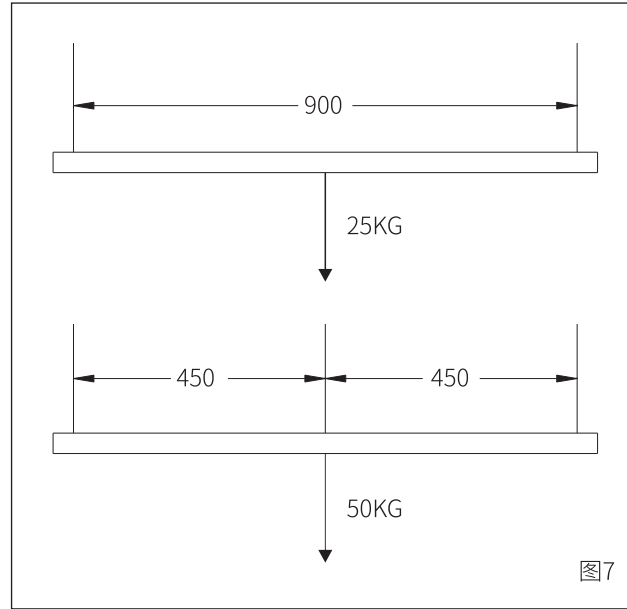

Mayalit·玛雅博物馆照明品牌

Mayalit·玛雅 博物馆照明品牌 | www.mayalit.com
地址：广东省惠州市水口东江工业区祥和西路A17号
电话：0752-5333037

灯具安装说明

1. 本产品配用Mayalit·玛雅品牌导轨(图1)或使用在其它公司品牌具有兼容性的导轨上，配用导轨参数：输入电压：AC 220-240V 最大电流：16A 最大负载：3680W
2. 确定本产品的安装方案，确信有足够空间，且不影响房屋托梁，水管等设施；
3. 安装前请将手柄1调至图示位置(图2)；
4. 将接驳器侧面凸起筋条对准导轨上相应凹槽，然后将接驳器推入导轨槽内(图3)；

5. 顺时针旋转手柄1至卡死位置（图4）；
6. 调整档位调节旋钮，当指示箭头对准那个数字及那个档位被接通（图5）；
7. 灯具安装好后，灯体可水平旋转355°，垂直旋转90°（图6）；
8. 旋转调光旋钮，可按需要调节灯具亮度，调光范围4~100%（图6）；

9. 最大吊重示意图（图7）。

产品有害物质名称及含量

部件名称	有害物质					
	铅 (Pb)	汞 (Hg)	镉 (Cd)	六价铬 (Cr(VI))	多溴联苯 (PBB)	多溴二苯醚 (PBDE)
金属部件	×	○	○	○	○	○
塑胶部件	○	○	○	○	○	○
线缆组件	×	○	○	○	○	○
LED光源	○	○	○	○	○	○
PCBA组件	×	○	○	○	○	○