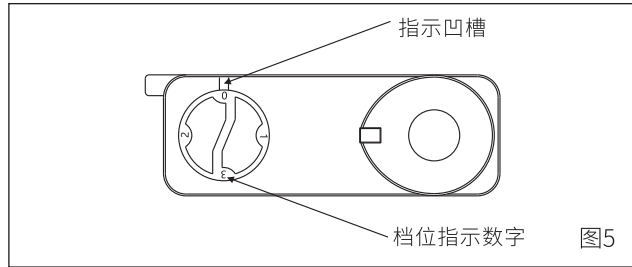

Mayalit

安装说明

INSTALLATION INSTRUCTIONS

Akbal 阿克勃
LED导轨射灯

致用户：感谢您购买我们的产品！使用前请仔细阅读此说明书并妥善保管，以备参考！

为了保障安全施工，请在各项工作开始前一定要确认如下重要事项！	
⚠警告：错误使用的话，有可能会造成人身事故。⚠注意：错误使用的话，可能会导致物质损害。	
🚫：禁止事项 ⚠：遵守事项	
在安装前	<p>此产品为常用环境的室内专用灯具，下列使用环境条件不可使用。 (掉落·触电·火灾的风险)</p> <ul style="list-style-type: none"> ●环境温度-10°C以下40°C以上 ●无法承受灯具重量的天花板 ●潮湿场所，湿度≥80%PH ●粉尘，腐蚀性气体发生的地方 ●天花板上绝热施工的地方 <p>●在空调口或风口的地方</p> <ul style="list-style-type: none"> ●倾斜·凹凸天花板 ●阳光直射的场所 ●震动，冲击的地方 ●室外 <p>对于使用环境的判断有困难的情况，请与我司客服部联系。</p>
灯具布线	<ul style="list-style-type: none"> ●请务必持有相关资格证书工程人员安装。(出现安全事故的风险) ●接入电压请勿超出：220V~(±10%)，频率50Hz。 ●照明线路和其他动力线路(如空调或大功率电动设备)分开布线。
灯具安装	<ul style="list-style-type: none"> ●维护、安装灯具之前，确认电源已被切断，确认接线正确后，方可打开电源。(触电的风险) ●请不要将灯具分解或改造。(触电·火灾·掉落、故障的风险) ●确保产品周围至少有100mm的空间。(着火的风险) ●点灯中、灭灯后，灯具处于高温状态，请勿触碰灯具。(烫伤的风险) ●请勿湿手操作安装。(触电的风险)
	<ul style="list-style-type: none"> ●本产品实际功率在标称功率的90%~110%之间。(施工布线须考虑电线的负载电流承载能力) ●灯具安装区域天花板的受力点必须大于灯具重量的4倍以上。(掉落、故障的风险) ●该灯使用不能违反任何防火法规。(火灾的风险) ●非用户替换光源：此灯具内的光源应由制造商或其服务代理商或有类似资格的人来更换。(产品故障的风险) ●如果感觉到烟和异味等异常的情况，请马上切断电源，咨询施工方。(火灾的风险)
※灯具发生异常现象时，请迅速切断电源，并与我司客服部联系或由专业资格人员检查维修更换。	

Mayalit·玛雅博物馆照明品牌

Mayalit·玛雅 博物馆照明品牌 | www.mayalit.com
地址：广东省惠州市水口东江工业区祥和西路A17号
电话：0752-5333037

灯具安装说明

1. 本产品配用Mayalit·玛雅品牌导轨(图1)或使用在其它公司品牌具有兼容性的导轨上，配用导轨参数：输入电压：AC 220-240V 最大电流：16A 最大负载：3680W
2. 确定本产品的安装方案，确信有足够空间，且不影响房屋托梁，水管等设施；
3. 安装前请将手柄1调至图示位置(图2)；
4. 将接驳器侧面凸起筋条对准导轨上相应凹槽，然后将接驳器推入导轨槽内(图3)；

5. 顺时针旋转手柄1至卡死位置（图4）；
6. 调整档位调节旋钮，当指示箭头对准那个数字及那个档位被接通（图5）；
7. 灯具安装好后，灯体可水平旋转355°，垂直旋转90°（图6）；
8. 旋转调光旋钮，可按需要调节灯具亮度，调光范围4~100%（图6）；

9. 最大吊重示意图（图7）。

产品有害物质名称及含量

部件名称	有害物质					
	铅 (Pb)	汞 (Hg)	镉 (Cd)	六价铬 (Cr(VI))	多溴联苯 (PBB)	多溴二苯醚 (PBDE)
金属部件	×	○	○	○	○	○
塑胶部件	○	○	○	○	○	○
线缆组件	×	○	○	○	○	○
LED光源	○	○	○	○	○	○
PCBA组件	×	○	○	○	○	○