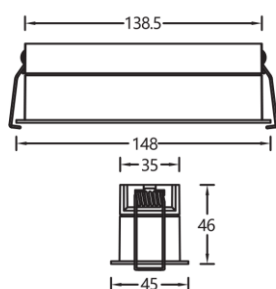

产品系列: Cimi / 嵌入式射灯

项目名称:

灯具型号: MCD0110W

产品编号:

产品描述