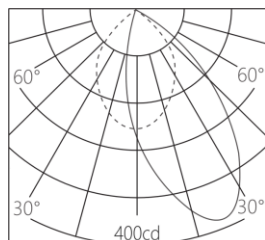

产品系列: Cimi / 嵌入式射灯

项目名称:

灯具型号: MCD0110W

产品编号:

产品描述

Wallwash

色温: 3000K/4000K

光束角: 洗墙

显色性: Ra 95

色容差: 3 SDCM

功率: 10W

输入电压: DC 24V

控制模式: 0-10V 调光

产品颜色: 黑色 (MBK) / 白色 (MWT)

开孔尺寸: 140×37mm

安装方式: 嵌入式安装

产品材质: 高纯度压铸铝灯体

光源类型: LED (SMD)

表面工艺: 采用防腐静电喷涂技术

LED 寿命: >50000h-L70/B10

产品配件