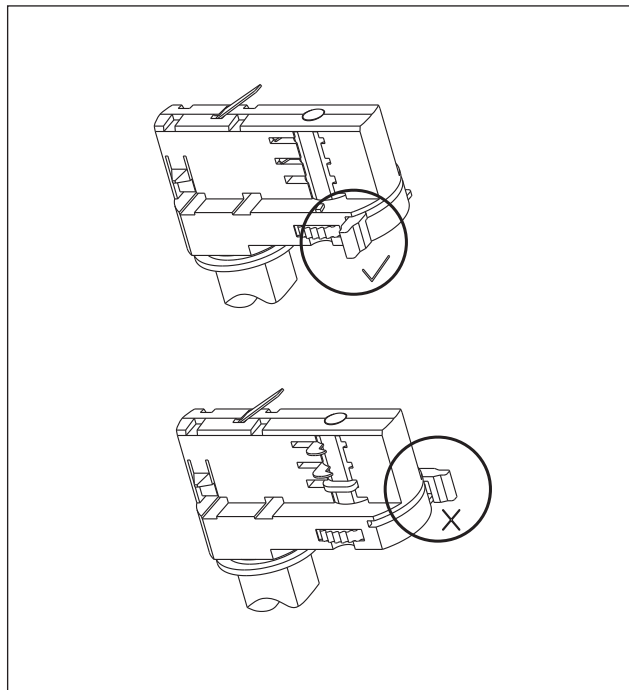

### INSTALLATION INSTRUCTIONS

Mol 莫尔  
LED导轨射灯

P/N:10410013970

致用户：感谢您购买我们的产品！使用前请仔细阅读此说明书并妥善保管，以备参考！

为了保障安全施工，请在各项工作开始前一定要确认如下重要事项！		
⚠警告：错误使用的话，有可能会造成人身事故。⚠注意：错误使用的话，可能会导致物质损害。		
🚫：禁止事项		📌：遵守事项
在安装前	⚠警告 🚫	<p>此产品为常用环境的室内专用灯具，下列使用环境条件不可使用。 (掉落·触电·火灾的风险)</p> <ul style="list-style-type: none"> <li>●环境温度-10°C以下40°C以上</li> <li>●无法承受灯具重量的天花板</li> <li>●潮湿场所，湿度≥80%PH</li> <li>●粉尘，腐蚀性气体发生的地方</li> <li>●天花板上绝热施工的地方</li> </ul> <p>对于使用环境的判断有困难的情况，请您与我司客服部联系。</p> <ul style="list-style-type: none"> <li>●在空调口或风口的地方</li> <li>●倾斜·凹凸天花板</li> <li>●阳光直射的场所</li> <li>●震动，冲击的地方</li> <li>●室外</li> </ul>
灯具布线	⚠警告 📌	<ul style="list-style-type: none"> <li>●请务必持有相关资格证书工程人员安装。(出现安全事故的风险)</li> <li>●接入电压请勿超出：220V~(±10%)，频率50Hz。</li> <li>●照明线路和其他动力线路(如空调或大功率电动设备)分开布线。</li> </ul>
灯具安装	⚠警告 🚫	<ul style="list-style-type: none"> <li>●维护、安装灯具之前，确认电源已被切断，确认接线正确后，方可打开电源。(触电的风险)</li> <li>●请不要将灯具分解或改造。(触电·火灾·掉落、故障的风险)</li> <li>●点灯中、灭灯后，灯具处于高温状态，请勿触碰灯具。(烫伤的风险)</li> <li>●请勿湿手操作安装。(触电的风险)</li> </ul>
	⚠注意 📌	<ul style="list-style-type: none"> <li>●本产品实际功率在标称功率的90%~110%之间。(施工布线须考虑电线的负载电流承载能力)</li> <li>●灯具安装区域天花板的受力点必须大于灯具重量的4倍以上。(掉落、故障的风险)</li> <li>●该灯使用不能违反任何防火法规。(火灾的风险)</li> <li>●非用户替换光源：此灯具内的光源应由制造商或其服务商或有类似资格的人来更换。(产品故障的风险)</li> <li>●如果感觉到烟和异味等异常的情况，请马上切断电源，咨询施工方。(火灾的风险)</li> </ul>

## 灯具安装说明

灯具安装前请确认以下两点：

A.灯具选配Mayalit·玛雅品牌导轨或者可以兼容的其他品牌导轨，导轨参数：输入电压 AC220~240V,最大承载电流16A;

B.安装前须将接电触片旋钮调到图示位置；

吊重要求

产品有害物质名称及含量

部件名称	有害物质					
	铅 (Pb)	汞 (Hg)	镉 (Cd)	六价铬 (Cr(VI))	多溴联苯 (PBB)	多溴二苯醚 (PBDE)
金属部件	×	○	○	○	○	○
塑胶部件	○	○	○	○	○	○
线缆组件	×	○	○	○	○	○
LED光源	○	○	○	○	○	○
PCBA组件	×	○	○	○	○	○