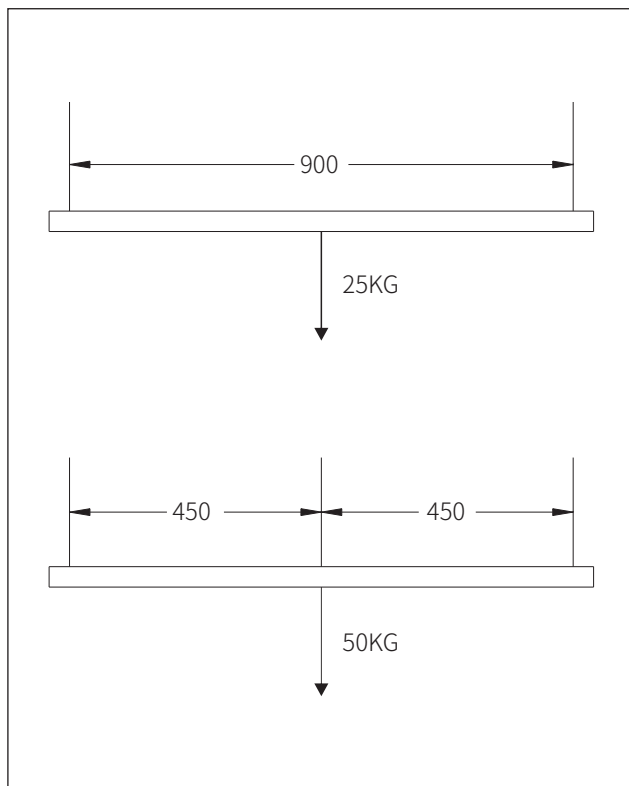

## 灯具安装说明

灯具安装前请确认以下两点：

A.灯具选配Mayalit·玛雅品牌导轨或者可以兼容的其他品牌导轨，导轨参数：输入电压 AC220~240V,最大承载电流16A;

B.安装前须将接电触片旋钮调到图示位置；

吊重要求

产品有害物质名称及含量

部件名称	有害物质					
	铅 (Pb)	汞 (Hg)	镉 (Cd)	六价铬 (Cr(VI))	多溴联苯 (PBB)	多溴二苯醚 (PBDE)
金属部件	×	○	○	○	○	○
塑胶部件	○	○	○	○	○	○
线缆组件	×	○	○	○	○	○
LED光源	○	○	○	○	○	○
PCBA组件	×	○	○	○	○	○