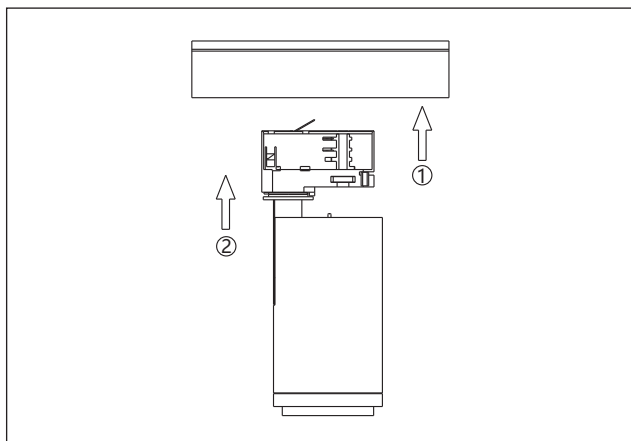

## 灯具安装说明

灯具安装前请确认以下两点：

A.灯具选配Mayalit·玛雅品牌导轨或者可以兼容的其他品牌导轨，导轨参数：输入电压 AC220~240V,最大承载电流16A;

B.安装前须将接电触片旋钮调到图示位置；

吊重要求

产品有害物质名称及含量

部件名称	有害物质					
	铅 (Pb)	汞 (Hg)	镉 (Cd)	六价铬 (Cr(VI))	多溴联苯 (PBB)	多溴二苯醚 (PBDE)
金属部件	×	○	○	○	○	○
塑胶部件	○	○	○	○	○	○
线缆组件	×	○	○	○	○	○
LED光源	○	○	○	○	○	○
PCBA组件	×	○	○	○	○	○