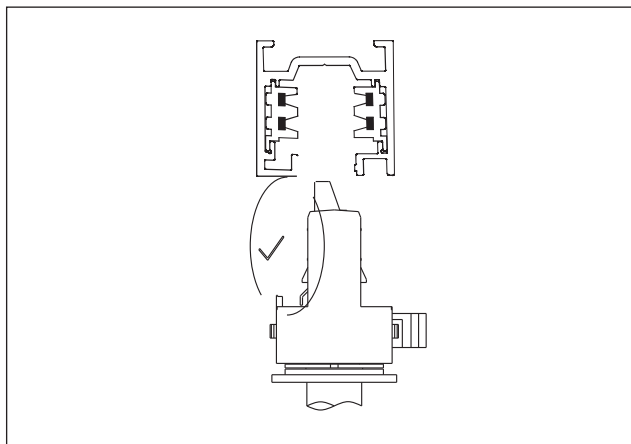

## 灯具安装说明

灯具安装前请确认以下两点：

A.灯具选配Mayalit·玛雅品牌导轨或者可以兼容的其他品牌导轨，导轨参数：输入电压 AC220~240V,最大承载电流16A;

B.安装前须将接电触片旋钮调到图示位置；

吊重要求

产品有害物质名称及含量

部件名称	有害物质					
	铅 (Pb)	汞 (Hg)	镉 (Cd)	六价铬 (Cr(VI))	多溴联苯 (PBB)	多溴二苯醚 (PBDE)
金属部件	×	○	○	○	○	○
塑胶部件	○	○	○	○	○	○
线缆组件	×	○	○	○	○	○
LED光源	○	○	○	○	○	○
PCBA组件	×	○	○	○	○	○