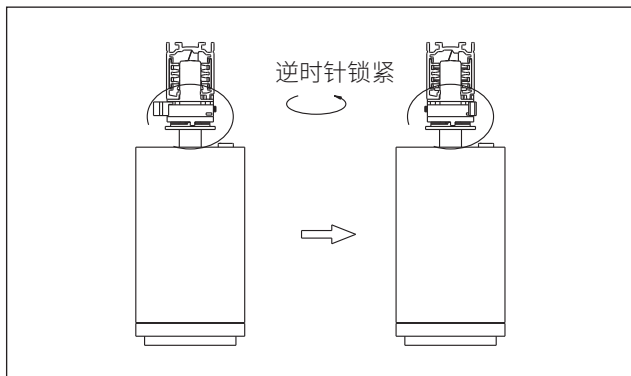

## 灯具安装说明

灯具安装前请确认以下两点：

A.灯具选配Mayalit·玛雅品牌导轨或者可以兼容的其他品牌导轨，导轨参数：输入电压 AC220~240V,最大承载电流16A;

B.安装前须将接电触片旋钮调到图示位置；

吊重要求

产品有害物质名称及含量

部件名称	有害物质					
	铅 (Pb)	汞 (Hg)	镉 (Cd)	六价铬 (Cr(VI))	多溴联苯 (PBB)	多溴二苯醚 (PBDE)
金属部件	×	○	○	○	○	○
塑胶部件	○	○	○	○	○	○
线缆组件	×	○	○	○	○	○
LED光源	○	○	○	○	○	○
PCBA组件	×	○	○	○	○	○

本表格依据 SJ/T 11364 的规定编制。  
 ○：表示该有害物质在该部件所有均质材料中的含量均在 GB/T 26572 规定的限量要求以下。  
 ×：表示该有害物质至少在该部件的某一均质材料中的含量超出 GB/T 26572 规定的限量要求。

本标识内数字表示产品在正常使用状态下的环保使用年限为 10 年。因型号不同，产品可能不包括以上所有部件，请以产品实际销售配置为准。

执行标准：

灯具类型	执行标准	GB7000.1	GB7000.201	GB7000.202	GB/T 17743	GB17625.1
嵌入式灯具含电器功率<5W		●		●	●	
嵌入式灯具含电器功率≥5W		●		●	●	●
嵌入式灯具不含驱动器		●		●		
固定式灯具含电器功率<5W		●	●		●	
固定式灯具含电器功率≥5W		●	●		●	●
固定式灯具不含驱动器		●	●			