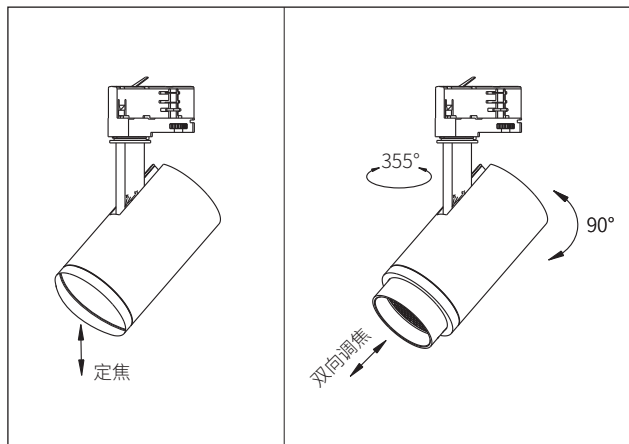

## 灯具安装说明

灯具安装前请确认以下两点：

A.灯具选配Mayalit·玛雅品牌导轨或者可以兼容的其他品牌导轨，导轨参数：输入电压 AC220~240V,最大承载电流16A;

B.安装前须将接电触片旋钮调到图示位置；

吊重要求

产品有害物质名称及含量

部件名称	有害物质					
	铅 (Pb)	汞 (Hg)	镉 (Cd)	六价铬 (Cr(VI))	多溴联苯 (PBB)	多溴二苯醚 (PBDE)
金属部件	×	○	○	○	○	○
塑胶部件	○	○	○	○	○	○
线缆组件	×	○	○	○	○	○
LED光源	○	○	○	○	○	○
PCBA组件	×	○	○	○	○	○

本表格依据 SJ/T 11364 的规定编制。  
 ○：表示该有害物质在该部件所有均质材料中的含量均在 GB/T 26572 规定的限量要求以下。  
 ×：表示该有害物质至少在该部件的某一均质材料中的含量超出 GB/T 26572 规定的限量要求。

本标识内数字表示产品在正常使用状态下的环保使用年限为 10 年。因型号不同，产品可能不包括以上所有部件，请以产品实际销售配置为准。

执行标准：

灯具类型	执行标准	GB7000.1	GB7000.201	GB7000.202	GB/T 17743	GB17625.1
嵌入式灯具含电器功率<5W		●		●	●	
嵌入式灯具含电器功率≥5W		●		●	●	●
嵌入式灯具不含驱动器		●		●		
固定式灯具含电器功率<5W		●	●		●	
固定式灯具含电器功率≥5W		●	●		●	●
固定式灯具不含驱动器		●	●			