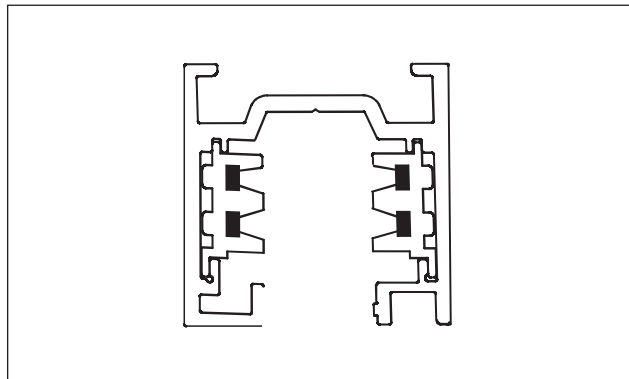

### INSTALLATION INSTRUCTIONS

Mol 莫尔  
LED导轨射灯

P/N:10410013970

致用户：感谢您购买我们的产品！使用前请仔细阅读此说明书并妥善保管，以备参考！

为了保障安全施工，请在各项工作开始前一定要确认如下重要事项！		
⚠警告：错误使用的话，有可能会造成人身事故。⚠注意：错误使用的话，可能会导致物质损害。		
🚫：禁止事项		📌：遵守事项
在安装前	⚠警告 🚫	<p>此产品为常用环境的室内专用灯具，下列使用环境条件不可使用。 (掉落·触电·火灾的风险)</p> <ul style="list-style-type: none"> <li>●环境温度-10°C以下40°C以上</li> <li>●无法承受灯具重量的天花板</li> <li>●潮湿场所，湿度≥80%PH</li> <li>●粉尘，腐蚀性气体发生的地方</li> <li>●天花板上绝热施工的地方</li> </ul> <p>对于使用环境的判断有困难的情况，请您与我司客服部联系。</p> <ul style="list-style-type: none"> <li>●在空调口或风口的地方</li> <li>●倾斜·凹凸天花板</li> <li>●阳光直射的场所</li> <li>●震动，冲击的地方</li> <li>●室外</li> </ul>
灯具布线	⚠警告 📌	<ul style="list-style-type: none"> <li>●请务必持有相关资格证书工程人员安装。(出现安全事故的风险)</li> <li>●接入电压请勿超出：220V~(±10%)，频率50Hz。</li> <li>●照明线路和其他动力线路(如空调或大功率电动设备)分开布线。</li> </ul>
灯具安装	⚠警告 🚫	<ul style="list-style-type: none"> <li>●维护、安装灯具之前，确认电源已被切断，确认接线正确后，方可打开电源。(触电的风险)</li> <li>●请不要将灯具分解或改造。(触电·火灾·掉落、故障的风险)</li> <li>●点灯中、灭灯后，灯具处于高温状态，请勿触碰灯具。(烫伤的风险)</li> <li>●请勿湿手操作安装。(触电的风险)</li> </ul>
	⚠注意 📌	<ul style="list-style-type: none"> <li>●本产品实际功率在标称功率的90%~110%之间。(施工布线须考虑电线的负载电流承载能力)</li> <li>●灯具安装区域天花板的受力点必须大于灯具重量的4倍以上。(掉落、故障的风险)</li> <li>●该灯使用不能违反任何防火法规。(火灾的风险)</li> <li>●非用户替换光源：此灯具内的光源应由制造商或其服务商或有类似资格的人来更换。(产品故障的风险)</li> <li>●如果感觉到烟和异味等异常的情况，请马上切断电源，咨询施工方。(火灾的风险)</li> </ul>

## 灯具安装说明

灯具安装前请确认以下两点：

A.灯具选配Mayalit·玛雅品牌导轨或者可以兼容的其他品牌导轨，导轨参数：输入电压 AC220~240V,最大承载电流16A;

B.安装前须将接电触片旋钮调到图示位置；

吊重要求

产品有害物质名称及含量

部件名称	有害物质					
	铅 (Pb)	汞 (Hg)	镉 (Cd)	六价铬 (Cr(VI))	多溴联苯 (PBB)	多溴二苯醚 (PBDE)
金属部件	×	○	○	○	○	○
塑胶部件	○	○	○	○	○	○
线缆组件	×	○	○	○	○	○
LED光源	○	○	○	○	○	○
PCBA组件	×	○	○	○	○	○