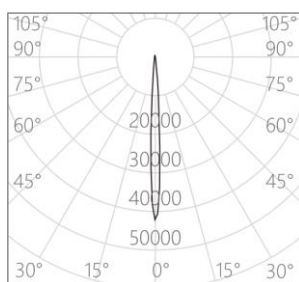

产品系列: Ajaw / 导轨射灯

项目名称:

灯具型号: MAL40414-III

产品编号:

产品描述

色温: 2700K/3000K/3500K/4000K

光束角: 6°/9°

显色性: Ra 97

色容差: 2 SDCM

功率: 14W

输入电压: 220 - 240V ~ 50/60Hz

控制模式: 内置旋钮调光 (调光范围 0-100%)

产品颜色: 黑色(MBK) / 白色 (MWT)

安装方式: 五线三回路导轨式

产品材质: 高纯度压铸铝灯身

光源类型: LED (SMD)

表面工艺: 采用防腐静电喷涂技术

角度调节: 水平 0° ~ 360°, 垂直 0° ~ 90°

LED 寿命: >50000h-L70/B10

产品配件