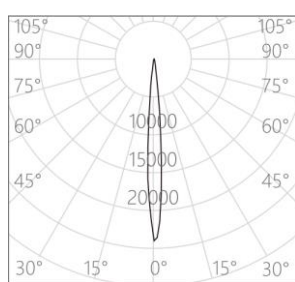

产品系列: Ajaw / 导轨射灯

项目名称:

灯具型号: MAL40414-III

产品编号:

产品描述

色温: 2700K/3000K/3500K/4000K

光束角: 6°/9°

显色性: Ra 97

色容差: 2 SDCM

功率: 14W

输入电压: 220 - 240V ~ 50/60Hz

控制模式: 内置旋钮调光 (调光范围 0-100%)

产品颜色: 黑色(MBK) / 白色 (MWT)

安装方式: 五线三回路导轨式

产品材质: 高纯度压铸铝灯身

光源类型: LED (SMD)

表面工艺: 采用防腐静电喷涂技术

角度调节: 水平 0° ~ 360°, 垂直 0° ~ 90°

LED 寿命: >50000h-L70/B10

产品配件