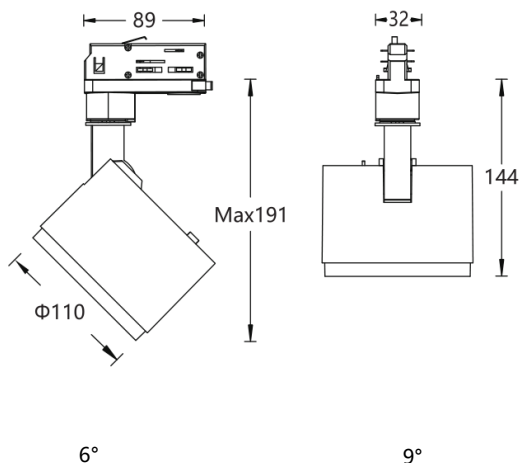

色容差: 2 SDCM

功率: 14W

输入电压: 220 - 240V ~ 50/60Hz

控制模式: 内置旋钮调光 (调光范围 0-100%)

产品颜色: 黑色(MBK) / 白色 (MWT)

安装方式: 五线三回路导轨式

产品材质: 高纯度压铸铝灯身

光源类型: LED (SMD)

表面工艺: 采用防腐静电喷涂技术

角度调节: 水平 0° ~ 360°, 垂直 0° ~ 90°

LED 寿命: >50000h-L70/B10

产品配件

MA314-6  
6°

MA314-9  
9°

MA320-HC  
蜂窝网

MA320-BD  
四叶片