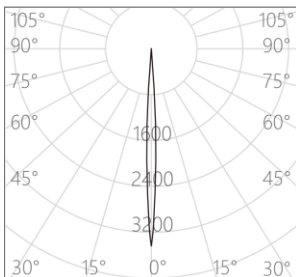

产品系列: Imix / 导轨射灯

项目名称:

灯具型号: MIL40106T

产品编号:

产品描述

色温: 3000K/4000K

光束角: 6°- 50°

显色性: Ra 92

色容差: 2 SDCM

功率: 6W

输入电压: DC 24V

控制模式: 内置旋钮调光 (调光范围 0-100%)

产品颜色: 黑色(YB) /白色 (MWT)

安装方式: 四线三回路低压导轨

产品材质: 一体化铝合金灯体

光源类型: LED (SMD)

表面工艺: 阳极氧化/防腐静电喷涂

角度调节: 水平 0°~ 350°, 垂直 0°~ 90°

LED 寿命: >50000h-L70/B10

6°

40°

产品配件