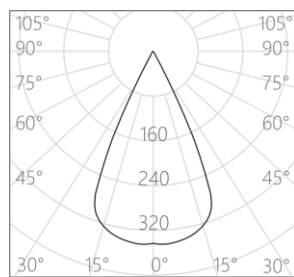

表面工艺: 阳极氧化/防腐静电喷涂

角度调节: 水平 0°~ 350°, 垂直 0°~ 90°

LED 寿命: >50000h-L70/B10

6°

40°

产品配件

ME2500-24  
驱动器

MT4-2201  
进电端