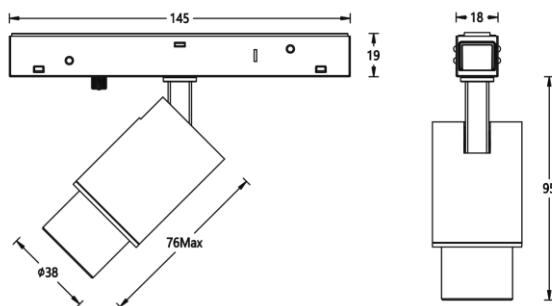

产品系列: Imix / 导轨射灯

项目名称:

灯具型号: MIL40106T

产品编号:

产品描述

色温: 3000K/4000K

光束角: 6°- 50°

显色性: Ra 92

色容差: 2 SDCM

功率: 6W

输入电压: DC 24V

控制模式: 内置旋钮调光 (调光范围 0-100%)

产品颜色: 黑色(YB) /白色 (MWT)

安装方式: 四线三回路低压导轨

产品材质: 一体化铝合金灯体

光源类型: LED (SMD)

表面工艺: 阳极氧化/防腐静电喷涂

角度调节: 水平 0°~ 350°, 垂直 0°~ 90°

LED 寿命: >50000h-L70/B10

6°

40°

产品配件