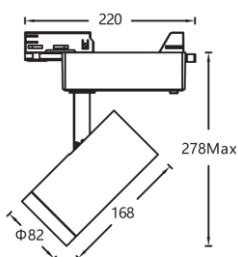

产品系列: Mol / 导轨射灯

项目名称:

灯具型号: MML40136

产品编号: