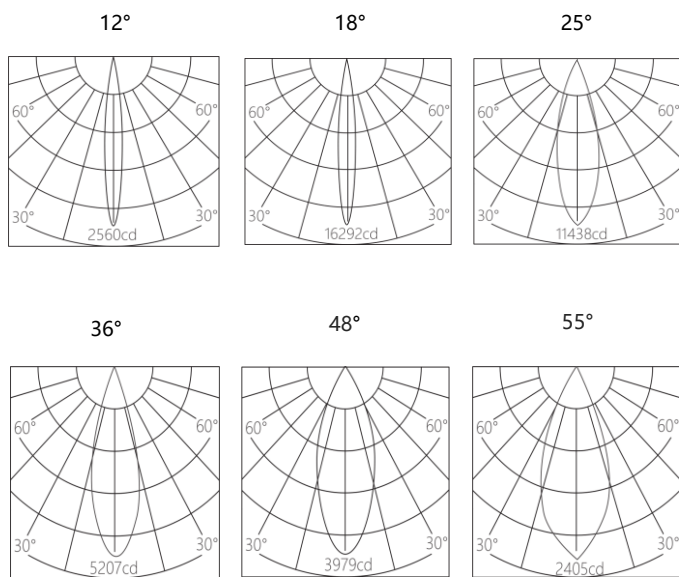

产品描述

色温: 2700K/3000K/3500K/4000K

光束角: 12°/18°/25°/36°/48°/55°

显色性: Ra 95

色容差: 2 SDCM

功率: 36W

输入电压: 220 - 240V ~ 50/60Hz

控制模式: 内置旋钮调光 (调光范围 0-100%)

产品颜色: 黑色(MBK) / 白色 (MWT)

安装方式: 五线三回路导轨式

产品材质: 高纯度压铸铝灯身

光源类型: LED (COB)

表面工艺: 采用防腐静电喷涂技术

角度调节: 水平 0-360°, 垂直 0-90°

LED 寿命: >50000h-L70/B10