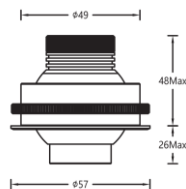

产品系列: Cimi / 嵌入式射灯

项目名称:

灯具型号: MCD0106T-LS

产品编号:

产品描述

色温: 3000K/4000K

光束角: 6°-40°

显色性: Ra 92

色容差: 3 SDCM

功率: 6W

输入电压: DC 12V/350mA Max

控制模式: 0-10V 调光

产品颜色: 黑色(YB)

开孔尺寸: 50mm

安装方式: 嵌入式安装

产品材质: 一体化铝合金灯体