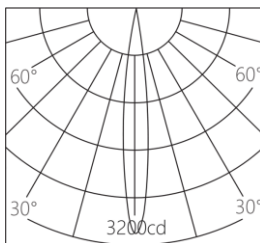

色温: 3000K/4000K

光束角: 6°-40°

显色性: Ra 92

色容差: 3 SDCM

功率: 6W

输入电压: DC 12V/350mA Max

控制模式: 0-10V 调光

产品颜色: 黑色(YB)

开孔尺寸: 50mm

安装方式: 嵌入式安装

产品材质: 一体化铝合金灯体

光源类型: LED (SMD)

表面工艺: 阳极氧化

角度调节: 水平 0°~360°, 垂直 0°~30°

LED 寿命: >50000h-L70/B10

6°

40°