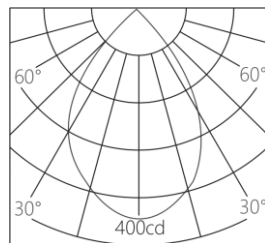

色温: 3000K/4000K

光束角: 6°-40°

显色性: Ra 92

色容差: 3 SDCM

功率: 6W

输入电压: DC 12V/350mA Max

控制模式: 0-10V 调光

产品颜色: 黑色(YB)

开孔尺寸: 50mm

安装方式: 嵌入式安装

产品材质: 一体化铝合金灯体

光源类型: LED (SMD)

表面工艺: 阳极氧化

角度调节: 水平 0°~360°, 垂直 0°~30°

LED 寿命: >50000h-L70/B10

6°

40°