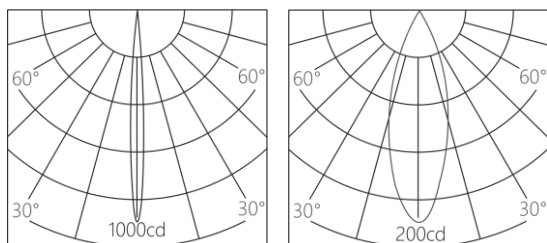

产品系列: Cimi / 嵌入式射灯

项目名称:

灯具型号: MCD0103T-TH

产品编号:

产品描述

6°

30°

色温: 3000K/4000K

光束角: 6°-30°

显色性: Ra 97

色容差: 3 SDCM

功率: 3W

输入电压: DC 3V/700mA Max

控制模式: 0-10V 调光

产品颜色: 黑色(YB)

开孔尺寸: 35mm

安装方式: 嵌入式安装

产品材质: 一体化铝合金灯体

光源类型: LED (SMD)

表面工艺: 阳极氧化

角度调节: 水平 0°~360°, 垂直 0°~22°

LED 寿命: >50000h-L70/B10

产品配件