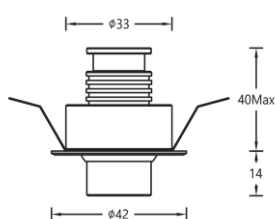

产品系列: Cimi / 嵌入式射灯

项目名称:

灯具型号: MCD0103T-TH

产品编号:

产品描述