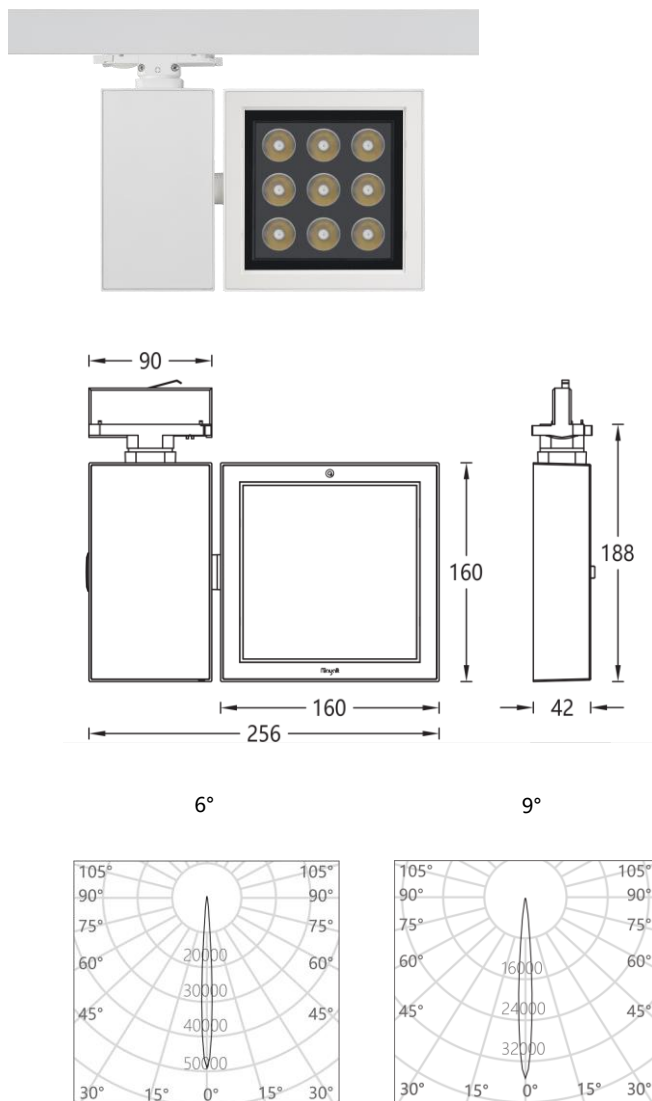

色 容 差: 2 SDCM

功 率: 24W

输入电压: 220 - 240V ~ 50/60Hz

控制模式: 内置旋钮调光 (调光范围 0-100%)

产品颜色: 黑色(MBK) /白色 (MWT)

安装方式: 五线三回路导轨式

产品材质: 高纯度压铸铝灯身

光源类型: LED (SMD)

表面工艺: 采用防腐静电喷涂技术

角度调节: 水平 360°, 垂直 X 轴 360°, 垂直 Y 轴±15°

LED 寿命: >50000h-L70/B10

产品配件

MP16-6
6°

MP16-9
9°