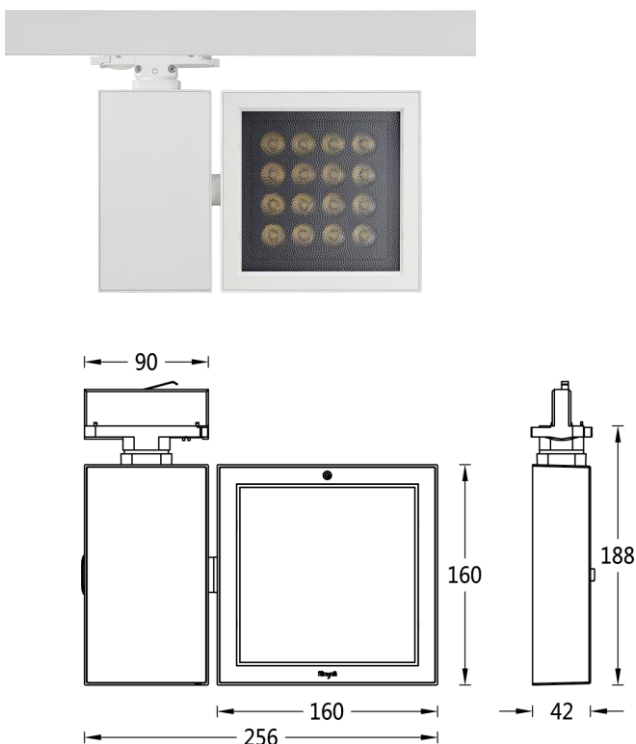

色容差: 2 SDCM

功率: 48W

输入电压: 220 - 240V ~ 50/60Hz

控制模式: 内置旋钮调光 (调光范围 0-100%)

产品颜色: 黑色(MBK) / 白色 (MWT)

安装方式: 五线三回路导轨式

产品材质: 高纯度压铸铝灯身

光源类型: LED (SMD)

表面工艺: 采用防腐静电喷涂技术

角度调节: 水平 360°, 垂直 X 轴 360°, 垂直 Y 轴 ±15°

LED 寿命: >50000h-L70/B10

15°

22°

30°

45°

16×60°

Wallwash

产品配件

MP16-15
15°

MP16-22
22°

MP16-30
30°

MP16-45
45°

MP16-EV
16×60°

MP16-EH
60×16°