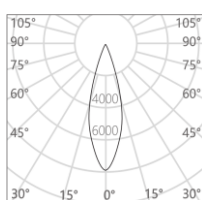

表面工艺: 采用防腐静电喷涂技术

角度调节: 水平 360°, 垂直 X 轴 360°, 垂直 Y 轴 ±15°

LED 寿命: >50000h-L70/B10

15°

22°

30°

45°

16×60°