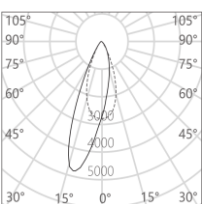

产品系列: Pax / 导轨射灯

项目名称:

灯具型号: MPL41648

产品编号:

产品描述

色温: 2700K/3000K/3500K/4000K

光束角: 15°/22°/30°/45°/拉伸/洗墙

显色性: Ra 97

色容差: 2 SDCM

功率: 48W

输入电压: 220 - 240V ~ 50/60Hz

控制模式: 内置旋钮调光 (调光范围 0-100%)

产品颜色: 黑色(MBK) / 白色 (MWT)

安装方式: 五线三回路导轨式

产品材质: 高纯度压铸铝灯身

光源类型: LED (SMD)

表面工艺: 采用防腐静电喷涂技术

角度调节: 水平 360°, 垂直 X 轴 360°, 垂直 Y 轴 ±15°

LED 寿命: >50000h-L70/B10

15°

22°

30°

45°

16×60°

Wallwash

产品配件