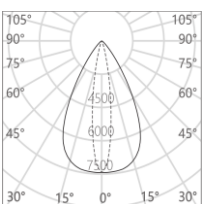

产品系列: Pax / 导轨射灯

项目名称:

灯具型号: MPL41648

产品编号:

产品描述

色温: 2700K/3000K/3500K/4000K

光束角: 15°/22°/30°/45°/拉伸/洗墙

显色性: Ra 97

色容差: 2 SDCM

功率: 48W

输入电压: 220 - 240V ~ 50/60Hz

控制模式: 内置旋钮调光 (调光范围 0-100%)

产品颜色: 黑色(MBK) / 白色 (MWT)

安装方式: 五线三回路导轨式

产品材质: 高纯度压铸铝灯身

光源类型: LED (SMD)

表面工艺: 采用防腐静电喷涂技术

角度调节: 水平 360°, 垂直 X 轴 360°, 垂直 Y 轴 ±15°

LED 寿命: >50000h-L70/B10

15°

22°

30°

45°

16×60°

Wallwash

产品配件