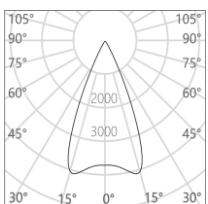

产品系列: Pax / 导轨射灯

项目名称:

灯具型号: MPL41648

产品编号:

产品描述

色温: 2700K/3000K/3500K/4000K

光束角: 15°/22°/30°/45°/拉伸/洗墙

显色性: Ra 97

色容差: 2 SDCM

功率: 48W

输入电压: 220 - 240V ~ 50/60Hz

控制模式: 内置旋钮调光 (调光范围 0-100%)

产品颜色: 黑色(MBK) / 白色 (MWT)

安装方式: 五线三回路导轨式

产品材质: 高纯度压铸铝灯身

光源类型: LED (SMD)

表面工艺: 采用防腐静电喷涂技术

角度调节: 水平 360°, 垂直 X 轴 360°, 垂直 Y 轴 ±15°

LED 寿命: >50000h-L70/B10

15°

22°

30°

45°

16×60°

Wallwash

产品配件