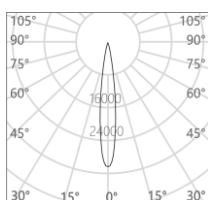

表面工艺: 采用防腐静电喷涂技术

角度调节: 水平 360°, 垂直 X 轴 360°, 垂直 Y 轴 ±15°

LED 寿命: >50000h-L70/B10

15°

22°

30°

45°

16×60°