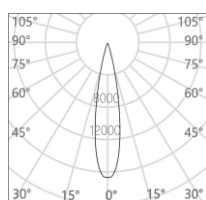

表面工艺: 采用防腐静电喷涂技术

角度调节: 水平 360°, 垂直 X 轴 360°, 垂直 Y 轴 ±15°

LED 寿命: >50000h-L70/B10

15°

22°

30°

45°

16×60°