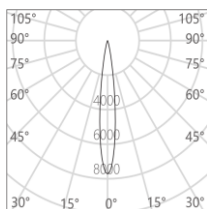

表面工艺: 采用防腐静电喷涂技术

角度调节: 水平 360°, 垂直 X 轴 360°, 垂直 Y 轴 ±15°

LED 寿命: >50000h-L70/B10

15°

22°

30°

45°

16×60°