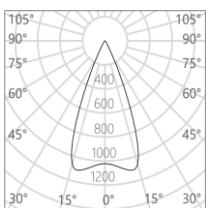

产品配件

MP12-15
15°

MP12-22
22°

MP12-30
30°

MP12-45
45°

MP12-EV
16×60°

MP12-EH
60×16°

MP12-WW
Wallwash