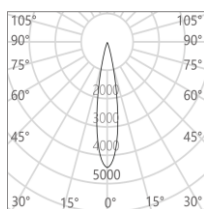

表面工艺: 采用防腐静电喷涂技术

角度调节: 水平 360°, 垂直 X 轴 360°, 垂直 Y 轴 ±15°

LED 寿命: >50000h-L70/B10

15°

22°

30°

45°

16×60°