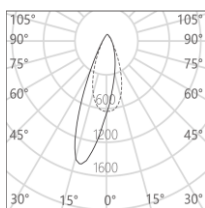

产品配件

MP12-15
15°

MP12-22
22°

MP12-30
30°

MP12-45
45°

MP12-EV
16×60°

MP12-EH
60×16°

MP12-WW
Wallwash