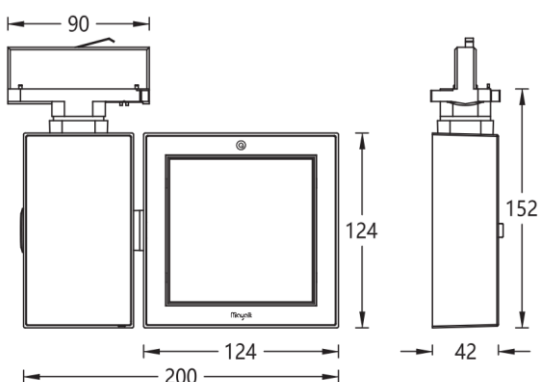

色容差: 2 SDCM

功率: 15W

输入电压: 220 - 240V ~ 50/60Hz

控制模式: 内置旋钮调光 (调光范围 0-100%)

产品颜色: 黑色(MBK) / 白色 (MWT)

安装方式: 五线三回路导轨式

产品材质: 高纯度压铸铝灯身

光源类型: LED (SMD)

表面工艺: 采用防腐静电喷涂技术

角度调节: 水平 360°, 垂直 X 轴 360°, 垂直 Y 轴 ±15°

LED 寿命: >50000h-L70/B10

15°

22°

30°

45°

16×60°