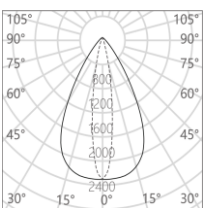

产品配件

MP12-15
15°

MP12-22
22°

MP12-30
30°

MP12-45
45°

MP12-EV
16×60°

MP12-EH
60×16°

MP12-WW
Wallwash