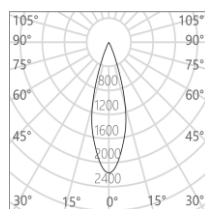

表面工艺: 采用防腐静电喷涂技术

角度调节: 水平 360°, 垂直 X 轴 360°, 垂直 Y 轴 ±15°

LED 寿命: >50000h-L70/B10

15°

22°

30°

45°

16×60°