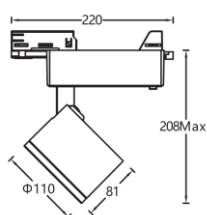

产品系列: Akbal / 导轨射灯

项目名称:

灯具型号: MAL40920

产品编号: