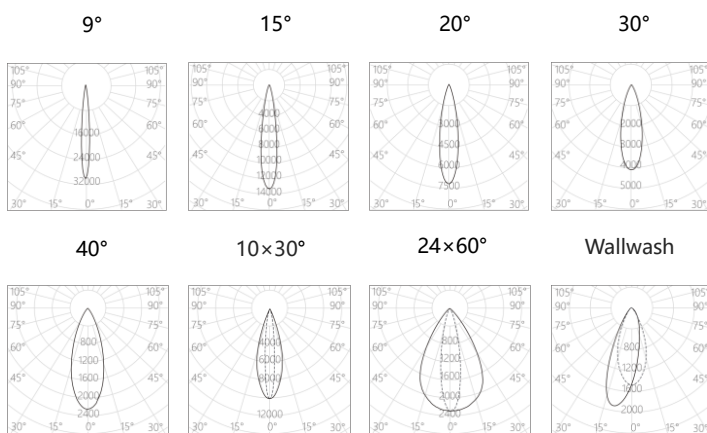

产品描述

色温: 2700K/3000K/3500K/4000K

光束角: 9°/15°/20°/30°/40°/拉伸/洗墙

显色性: Ra 97

色容差: 符合标准要求

功率: 20W

输入电压: 220-240V ~ 50/60Hz

控制模式: 内置旋钮调光 (调光范围 0-100%)

产品颜色: 黑色(MBK) / 白色 (MWT)

安装方式: 五线三回路导轨式

产品材质: 高纯度压铸铝灯身

光源类型: LED (SMD)

表面工艺: 采用防腐静电喷涂技术

角度调节: 水平 0° ~ 360°, 垂直 0° ~ 90°

LED 寿命: >50000h-L70/B10