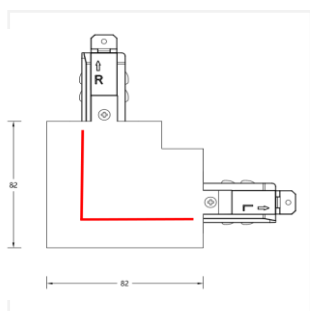

控制回路：三回路导轨式

表面工艺：采用防腐静电喷涂技术

产品材质：一体化铝合金导轨

安装方式：嵌入式安装

使用环境：室内安装

产品配件

MT5-R561L
进电端

MT5-R561R
进电端

MT5-R562
大 I 型连接器

MT5-R569
软连接器

MT5-R564L1
T 型连接器

MT5-R564L2
T 型连接器

MT5-R564R1
T 型连接器

MT5-R564R2
T 型连接器

MT5-R563L
L型连接器

MT5-R563R
L型连接器