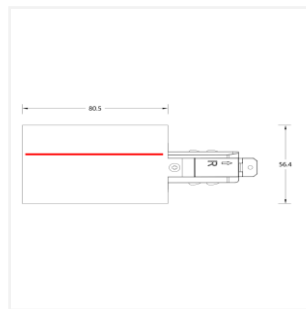

控制回路：三回路导轨式

表面工艺：采用防腐静电喷涂技术

产品材质：一体化铝合金导轨

安装方式：嵌入式安装

使用环境：室内安装

产品配件

MT5-R561L
进电端

MT5-R561R
进电端