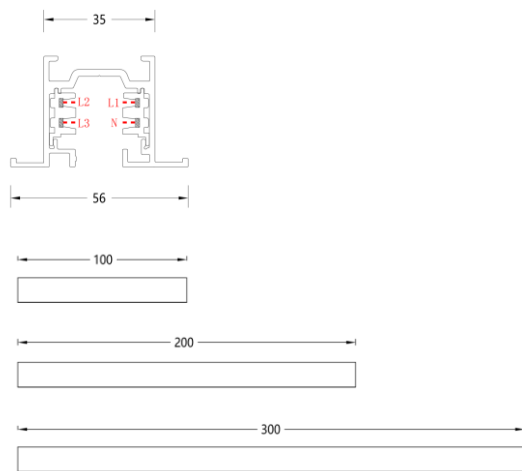

产品系列：导轨系统 / 嵌装导轨

项目名称：

产品型号：MT-R1M/R2M/R3M

产品编号：

产品描述

规格：1M/2M/3M

输入电压：220 - 240V ~ 50/60Hz

产品颜色：黑色 (BK) /白色 (WT)

控制回路：三回路导轨式

表面工艺：采用防腐静电喷涂技术

产品材质：一体化铝合金导轨

安装方式：嵌入式安装

使用环境：室内安装

产品配件

MT5-R561L
进电端

MT5-R561R
进电端