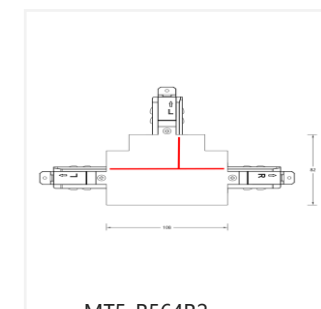

控制回路：三回路导轨式

表面工艺：采用防腐静电喷涂技术

产品材质：一体化铝合金导轨

安装方式：嵌入式安装

使用环境：室内安装

产品配件

MT5-R561L
进电端

MT5-R561R
进电端

MT5-R562
大 I 型连接器

MT5-R569
软连接器

MT5-R564L1
T 型连接器

MT5-R564L2
T 型连接器

MT5-R564R1
T 型连接器

MT5-R564R2
T 型连接器

MT5-R563L
L型连接器

MT5-R563R
L型连接器