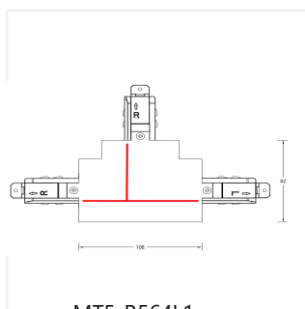

MT5-R564L1
T 型连接器