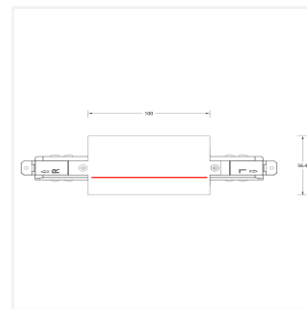

控制回路：三回路导轨式

表面工艺：采用防腐静电喷涂技术

产品材质：一体化铝合金导轨

安装方式：嵌入式安装

使用环境：室内安装

产品配件

MT5-R561L
进电端

MT5-R561R
进电端