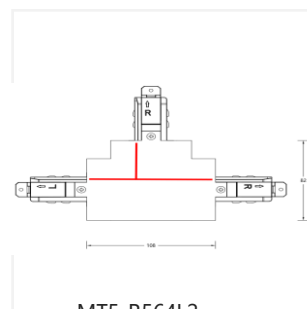

控制回路：三回路导轨式

表面工艺：采用防腐静电喷涂技术

产品材质：一体化铝合金导轨

安装方式：嵌入式安装

使用环境：室内安装

产品配件

MT5-R561L
进电端

MT5-R561R
进电端

MT5-R562
大 I 型连接器

MT5-R569
软连接器

MT5-R564L1
T 型连接器

MT5-R564L2
T 型连接器

MT5-R564R1
T 型连接器

MT5-R564R2
T 型连接器

MT5-R563L
L型连接器

MT5-R563R
L型连接器