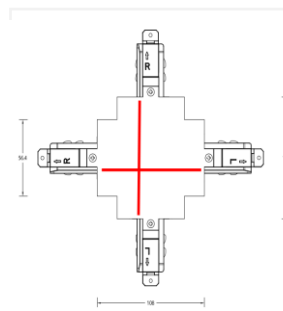

控制回路：三回路导轨式

表面工艺：采用防腐静电喷涂技术

产品材质：一体化铝合金导轨

安装方式：嵌入式安装

使用环境：室内安装

产品配件

MT5-R561L
进电端

MT5-R561R
进电端

MT5-R562
大 I 型连接器

MT5-R569
软连接器

MT5-R564L1
T 型连接器

MT5-R564L2
T 型连接器

MT5-R564R1
T 型连接器

MT5-R564R2
T 型连接器

MT5-R563L
L型连接器

MT5-R563R
L型连接器