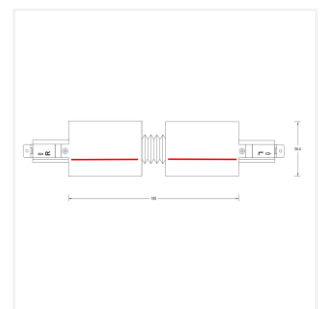

MT5-R569
软连接器