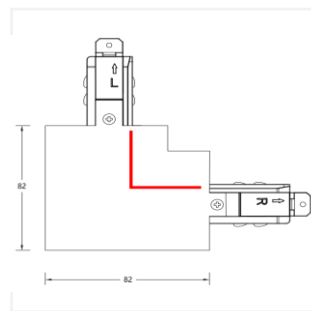

控制回路：三回路导轨式

表面工艺：采用防腐静电喷涂技术

产品材质：一体化铝合金导轨

安装方式：嵌入式安装

使用环境：室内安装

产品配件

MT5-R561L
进电端

MT5-R561R
进电端

MT5-R562
大 I 型连接器

MT5-R569
软连接器

MT5-R564L1
T 型连接器

MT5-R564L2
T 型连接器

MT5-R564R1
T 型连接器

MT5-R564R2
T 型连接器

MT5-R563L
L型连接器

MT5-R563R
L型连接器