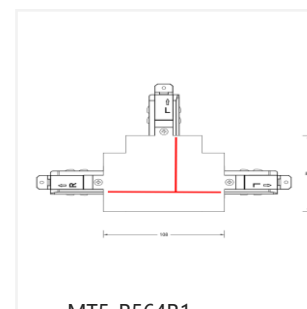

控制回路：三回路导轨式

表面工艺：采用防腐静电喷涂技术

产品材质：一体化铝合金导轨

安装方式：嵌入式安装

使用环境：室内安装

产品配件

MT5-R561L
进电端

MT5-R561R
进电端

MT5-R562
大 I 型连接器

MT5-R569
软连接器

MT5-R564L1
T 型连接器

MT5-R564L2
T 型连接器

MT5-R564R1
T 型连接器

MT5-R564R2
T 型连接器

MT5-R563L
L型连接器

MT5-R563R
L型连接器