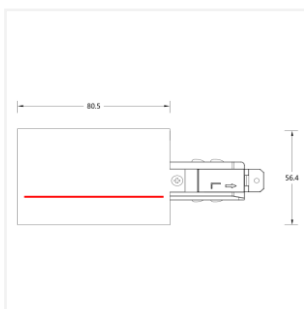

控制回路：三回路导轨式

表面工艺：采用防腐静电喷涂技术

产品材质：一体化铝合金导轨

安装方式：嵌入式安装

使用环境：室内安装

产品配件

MT5-R561L
进电端

MT5-R561R
进电端